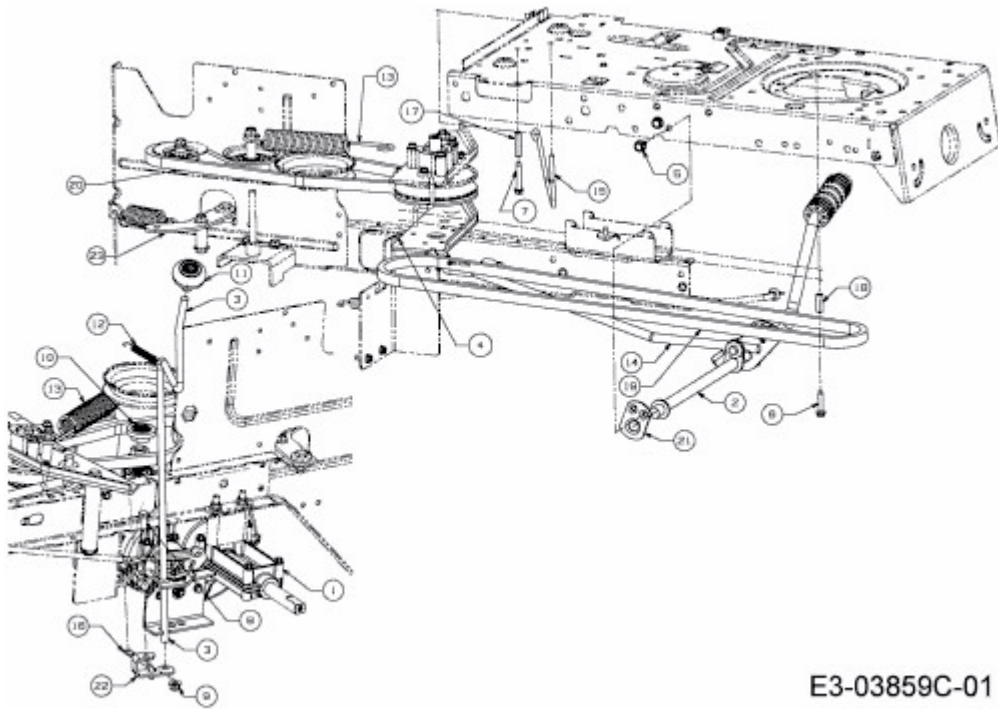

GL 12,5-76 T > 13AH773C640 (2010) > FAHRANTRIEB, PEDAL, SCHALTHEBEL

E3-03859C-01