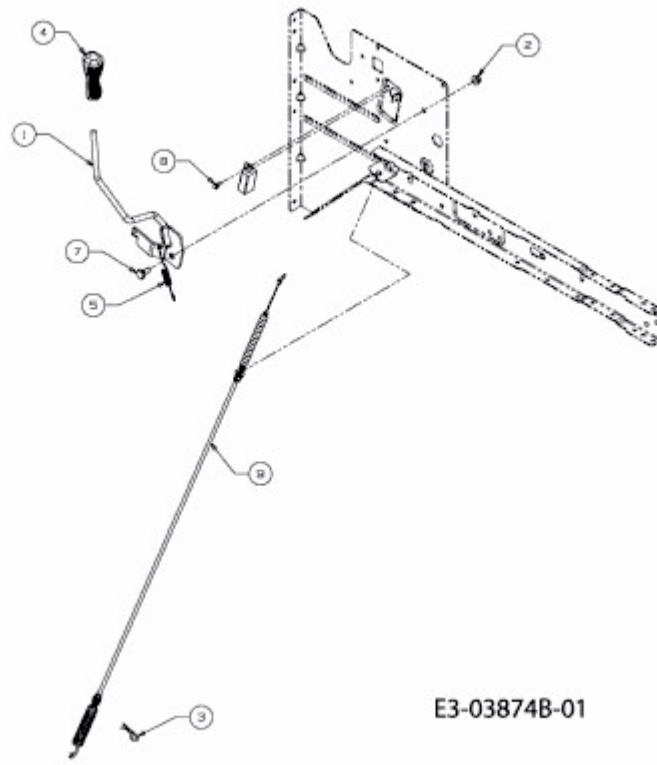

GL 12,5-76 T > 13AH773C640 (2010) > MÄHWERKSEINSCHALTUNG

E3-03874B-01