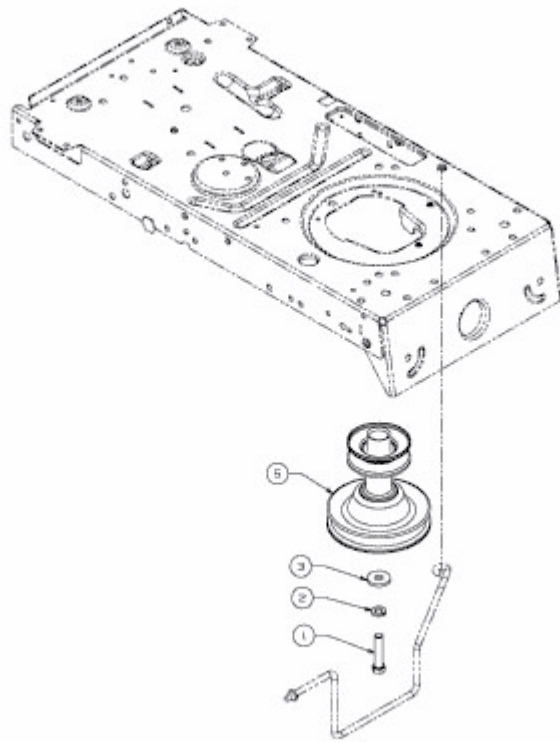

GL 12,5-76 T > 13AH773C640 (2010) > MOTORKEILRIEMENSCHLEIBE

E3-03870B-01