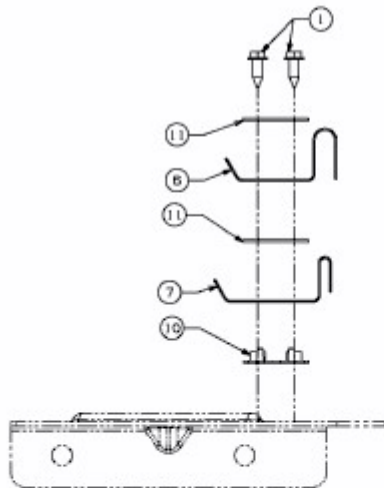

GL 12,5-76 T > 13AH773C640 (2010) > ELEKTROTEILE

⑤ not shown / nicht abgebildet
Wire harness / Kabelbaum

E3-03888D-01