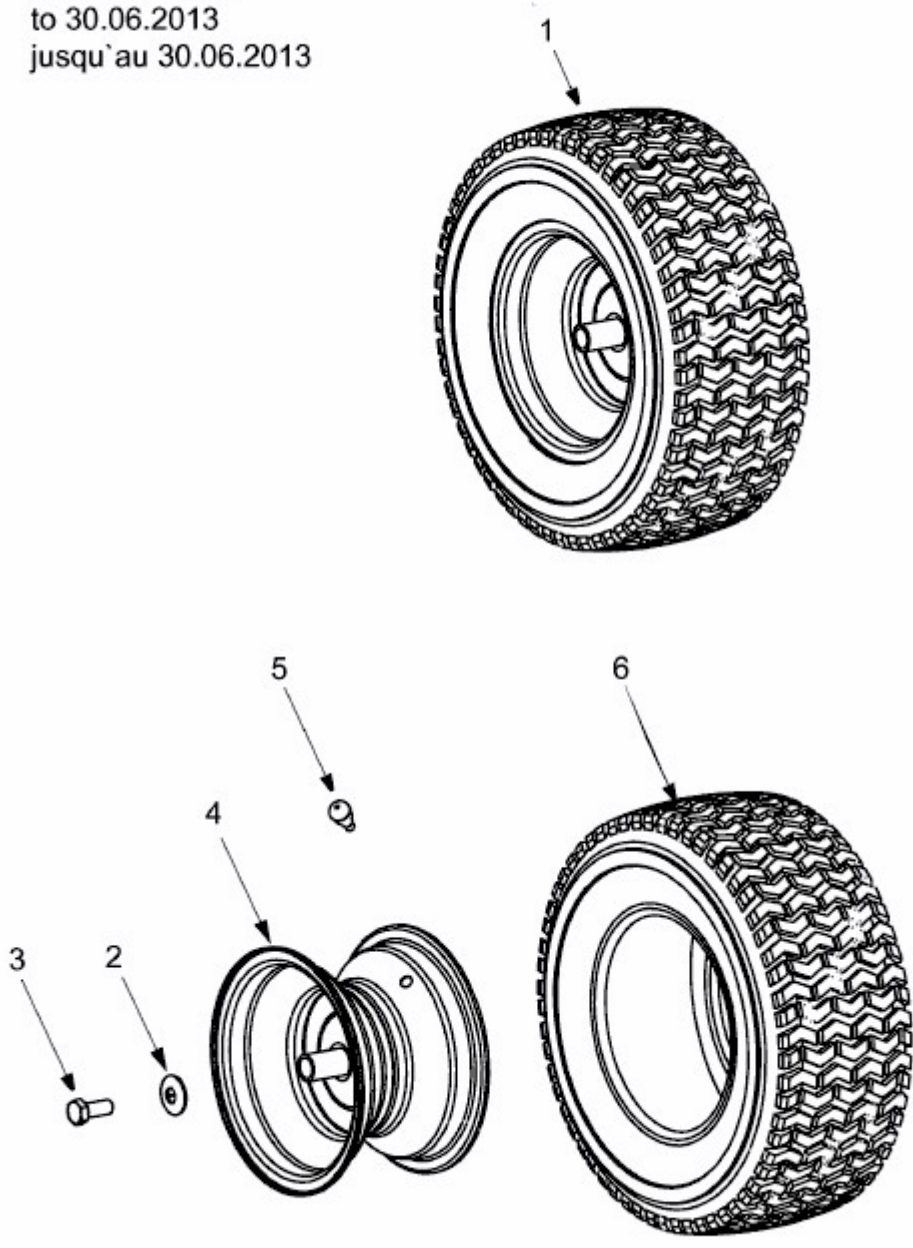

GL 12,5-76 T > 13AH773C640 (2009) > RÄDER HINTEN 18X6.5 BIS 30.06.2013

bis 30.06.2013
to 30.06.2013
jusqu'au 30.06.2013

E3-02083B-01