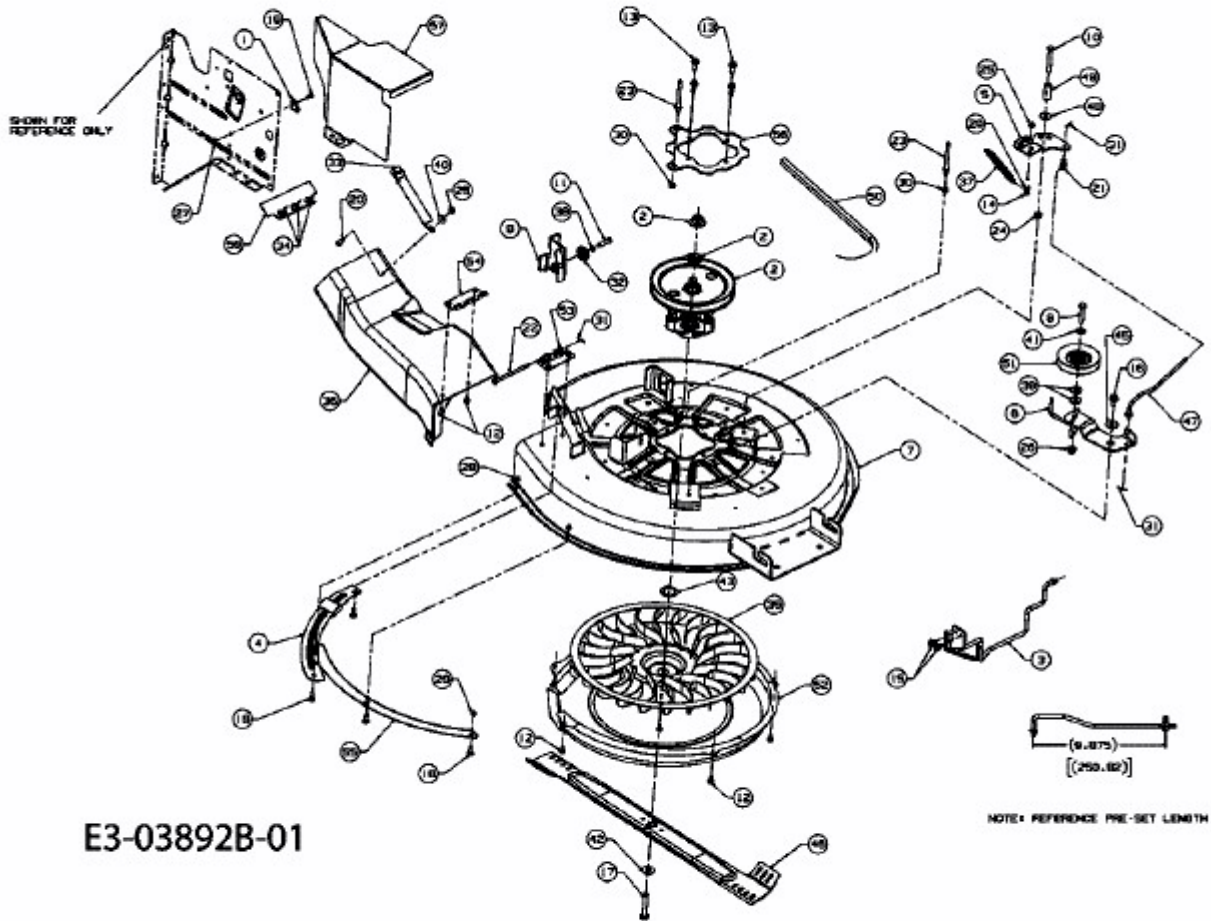

GL 12,5-76 T > 13AH773C640 (2009) > MÄHWERK A/C (30"/76CM)

E3-03892B-01

NOTE: REFERENCE PRE-SET LENGTH