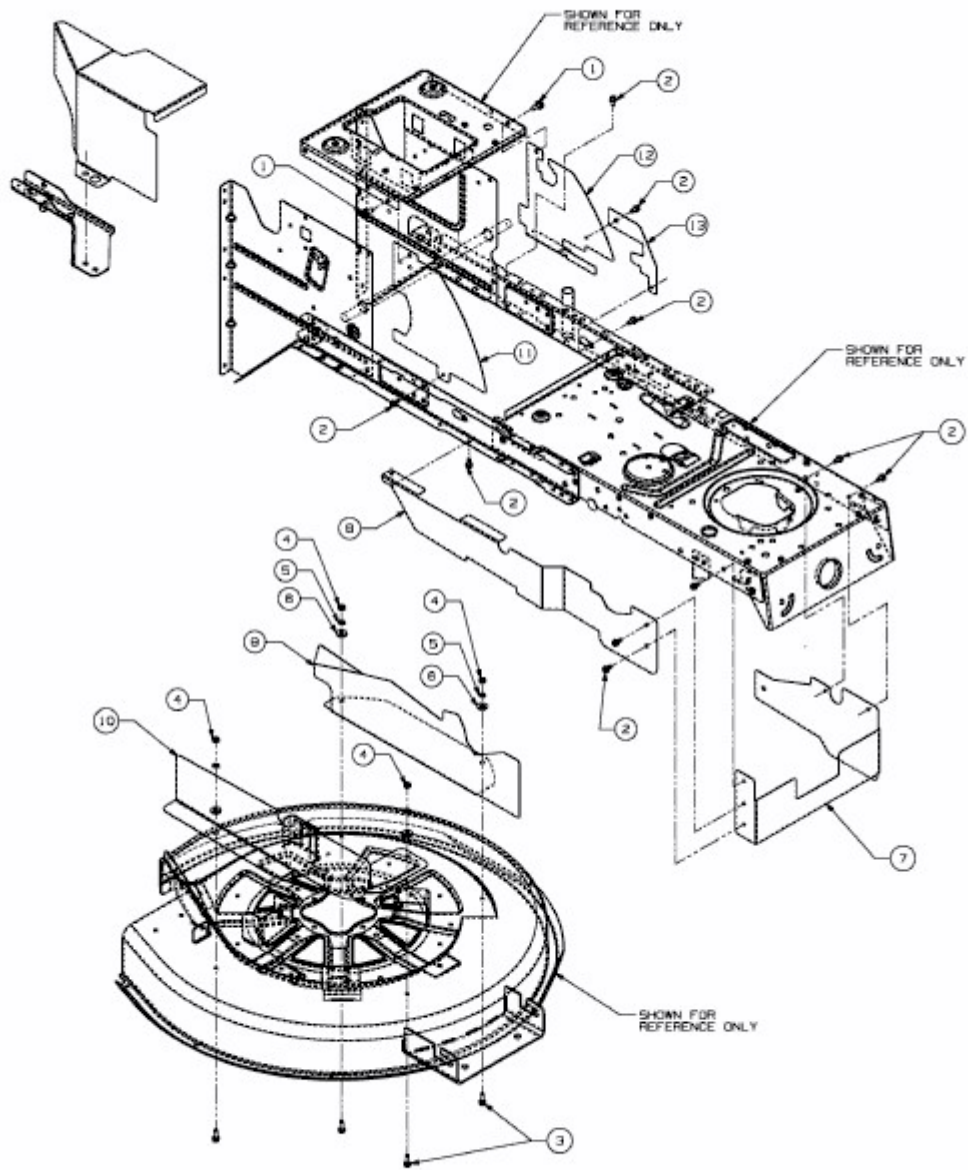

GL 12,5-76 T > 13AH773C640 (2009) > ABDECKUNGEN MÄHWERK A,C (30"/76CM)

E3-03854C-01