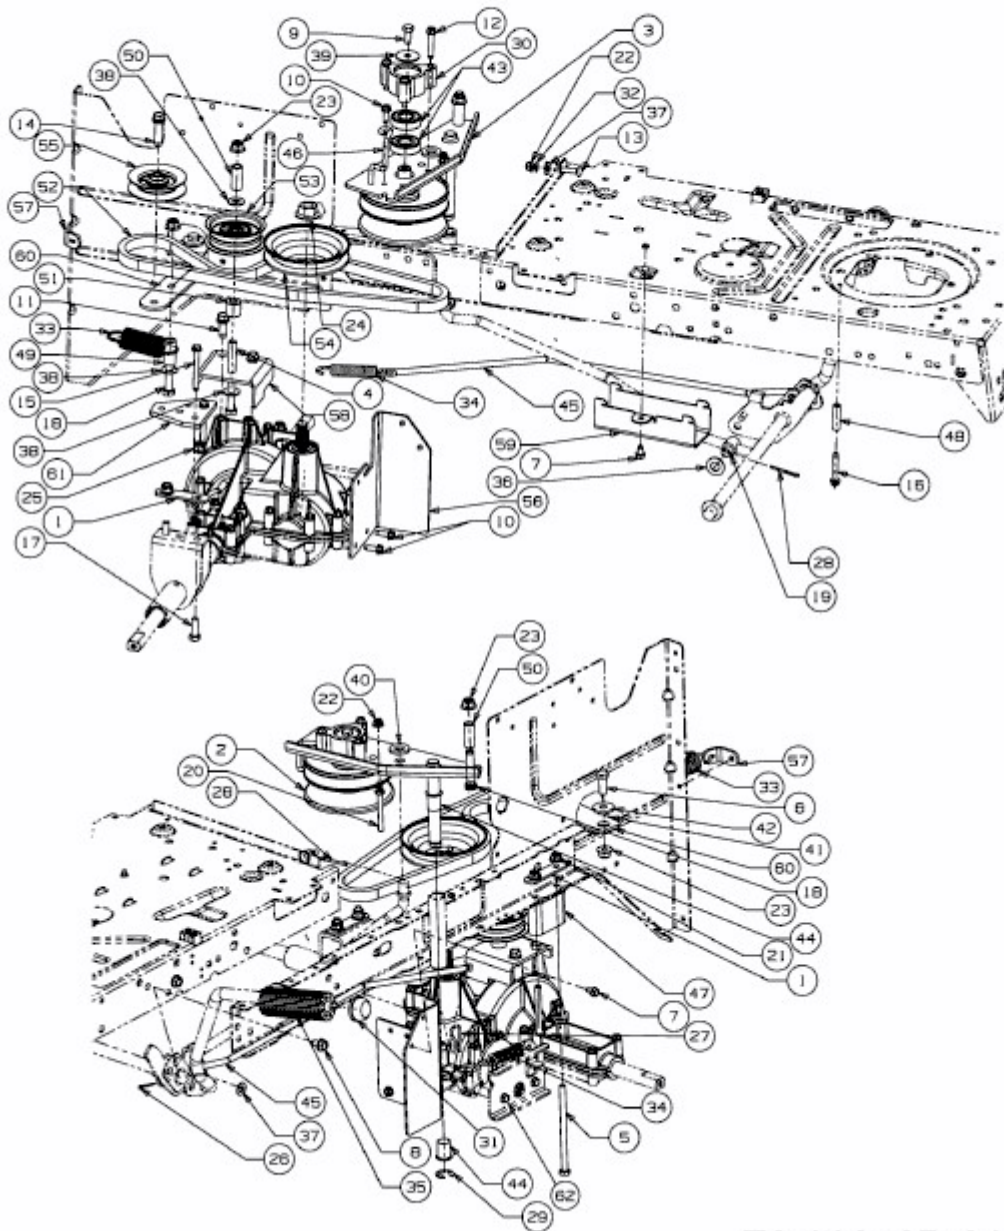

GL 12,5-76 T > 13AH773C640 (2009) > FAHRANTRIEB, VARIATOR AB 14.05.2008

ab 14.05.2008
from 14.05.2008
à partir du 14.05.2008

E3-03858B-01