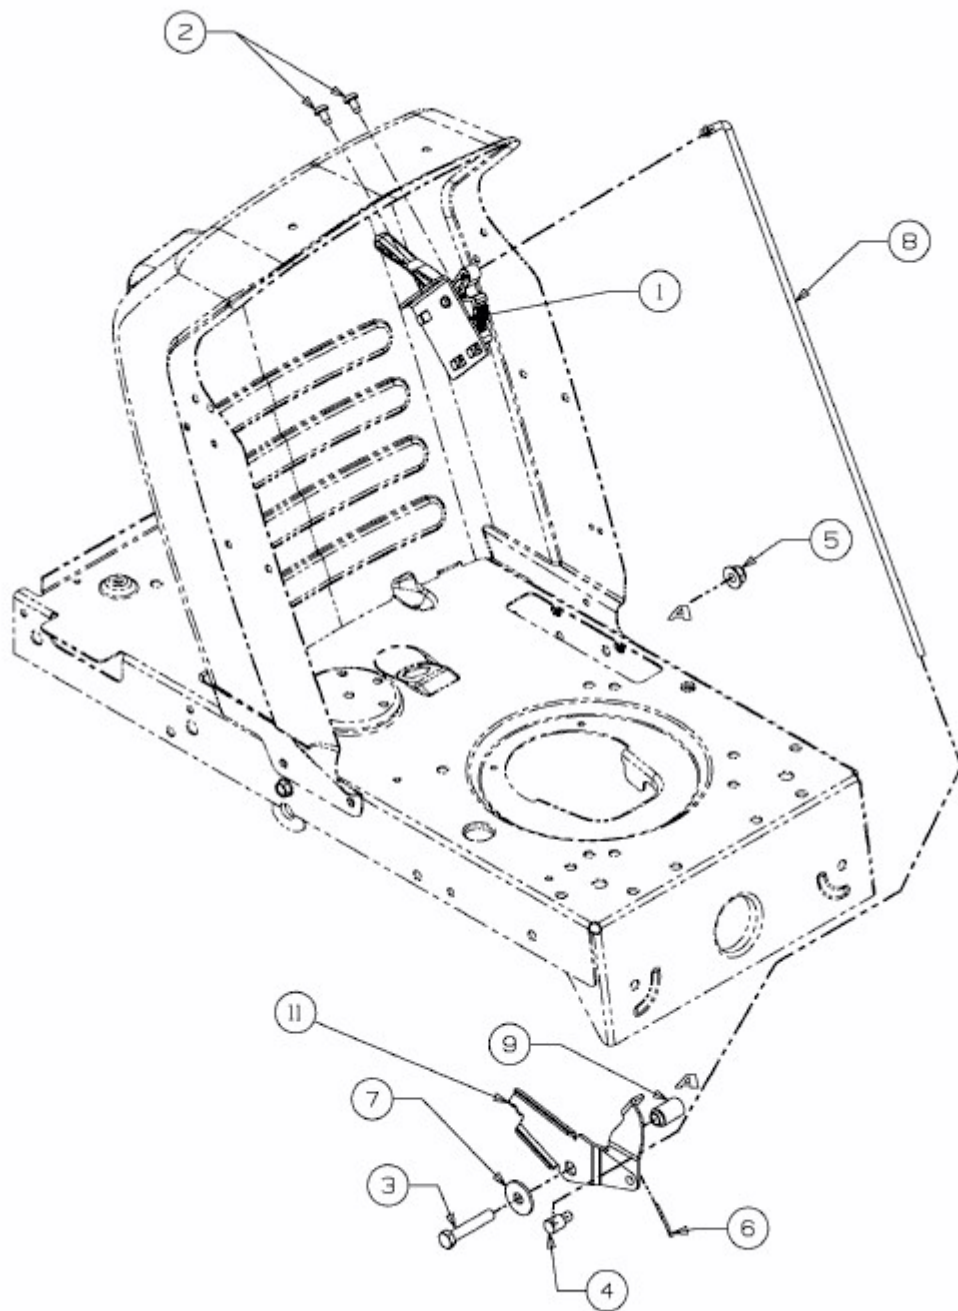

GL 12,5-76 T > 13AH773C640 (2009) > GESCHWINDIGKEITSREGELUNG, PEDALE

E3-02719C-01