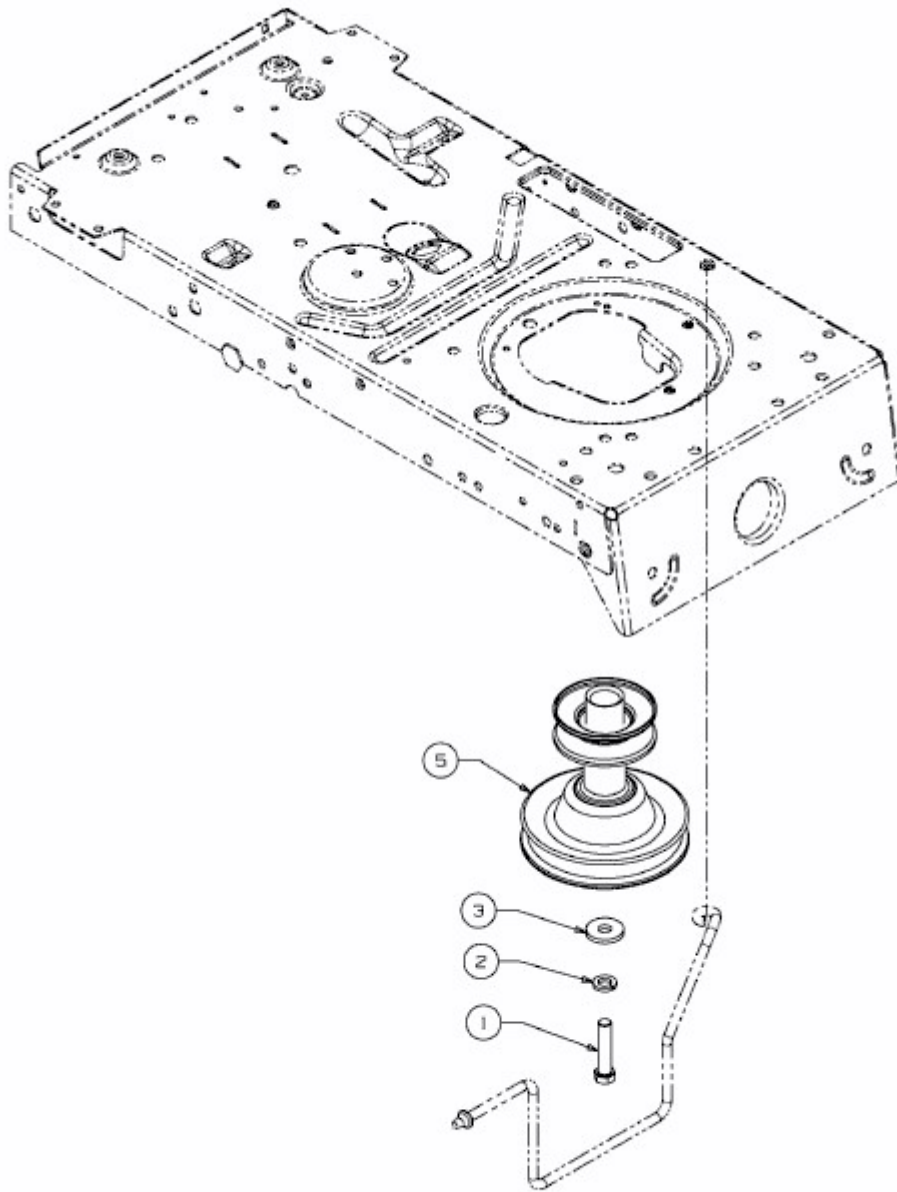

GL 12,5-76 T > 13AH773C640 (2009) > MOTORKEILRIEMENSCHLEIBE

E3-03870B-01