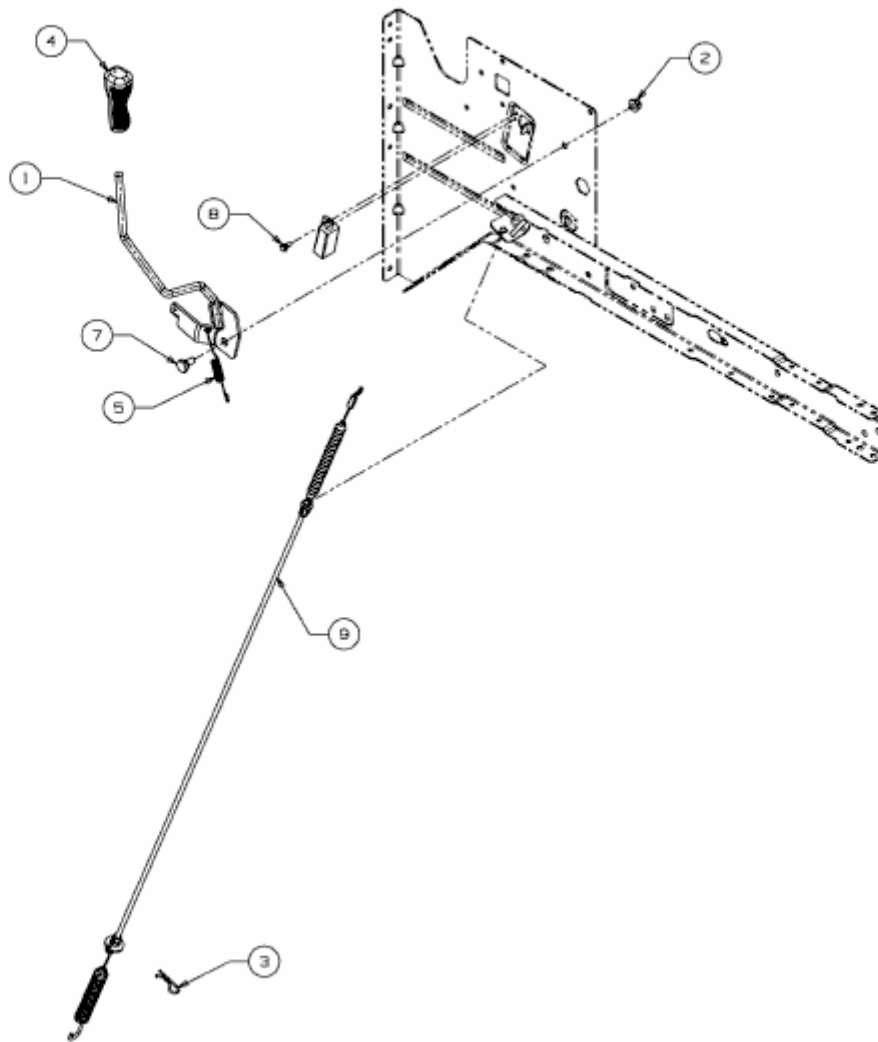

LC 125 > 13AH773C600 (2012) > MÄHWERKSEINSCHALTUNG

E3-03874D-01