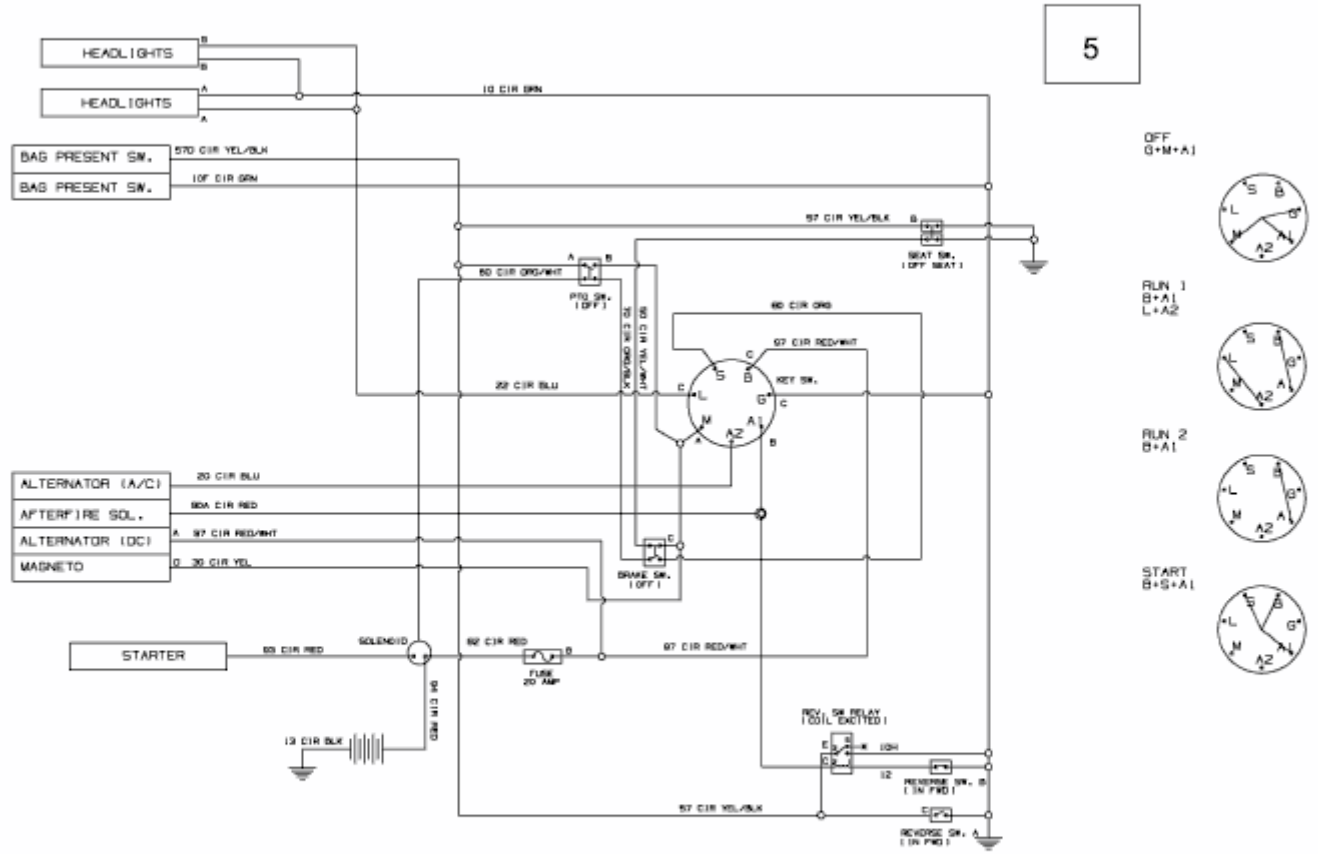

LC 125 > 13AH773C600 (2011) > SCHALTPLAN

E3-03888D-02