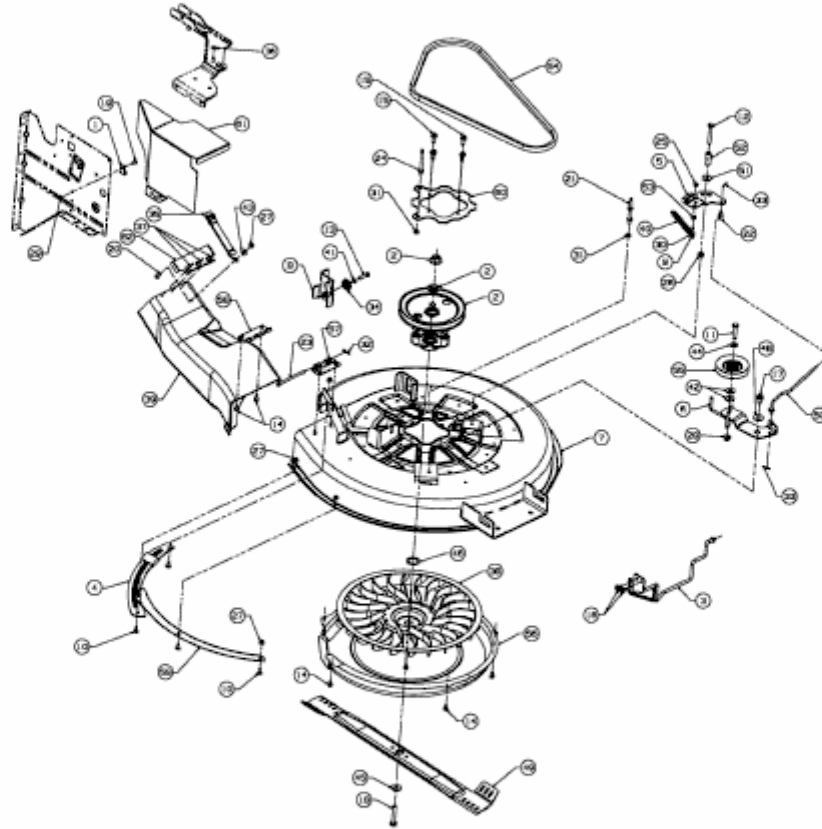

LC 125 > 13AH773C600 (2011) > MÄHWERK C/A (30"/76CM)

E3-03892D-01