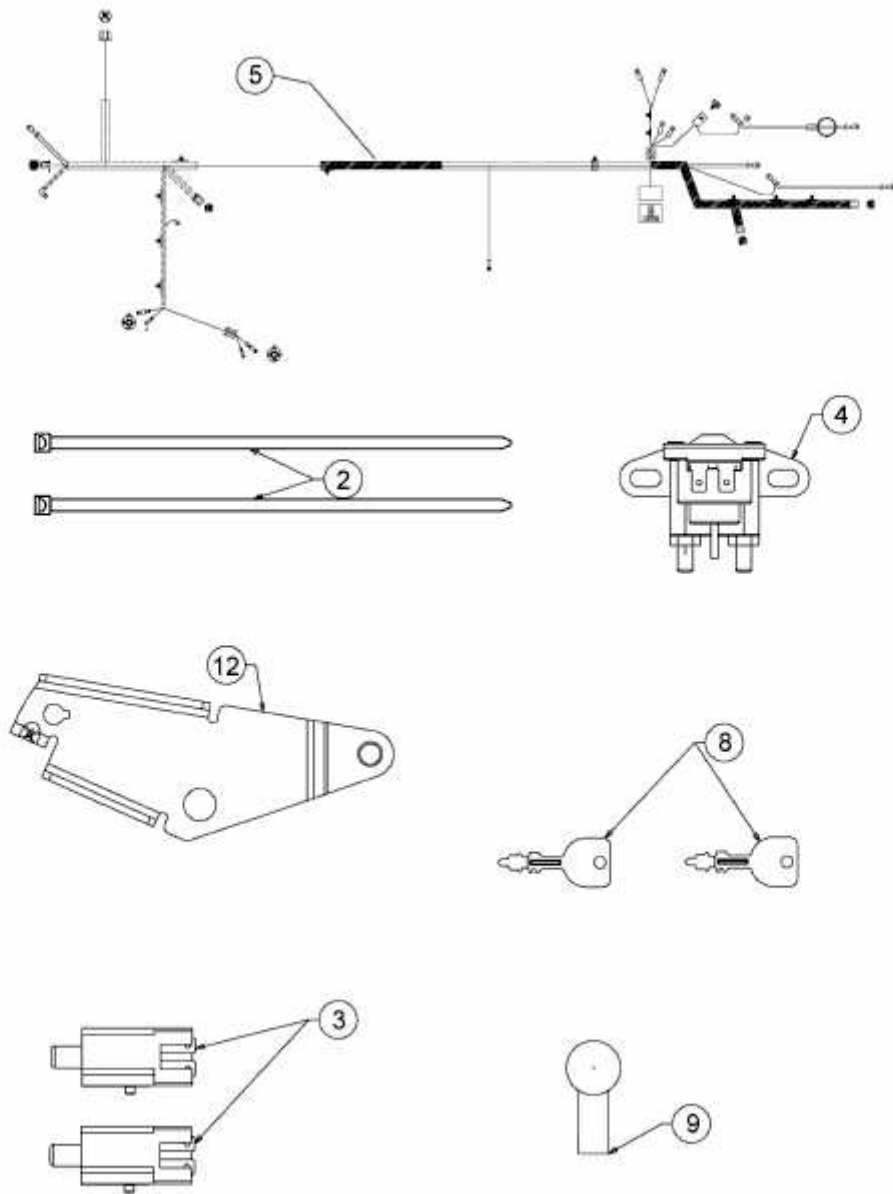

LC 125 > 13AH773C600 (2011) > ELEKTROTEILE, SCHALTPLAN

E3-03888E-01