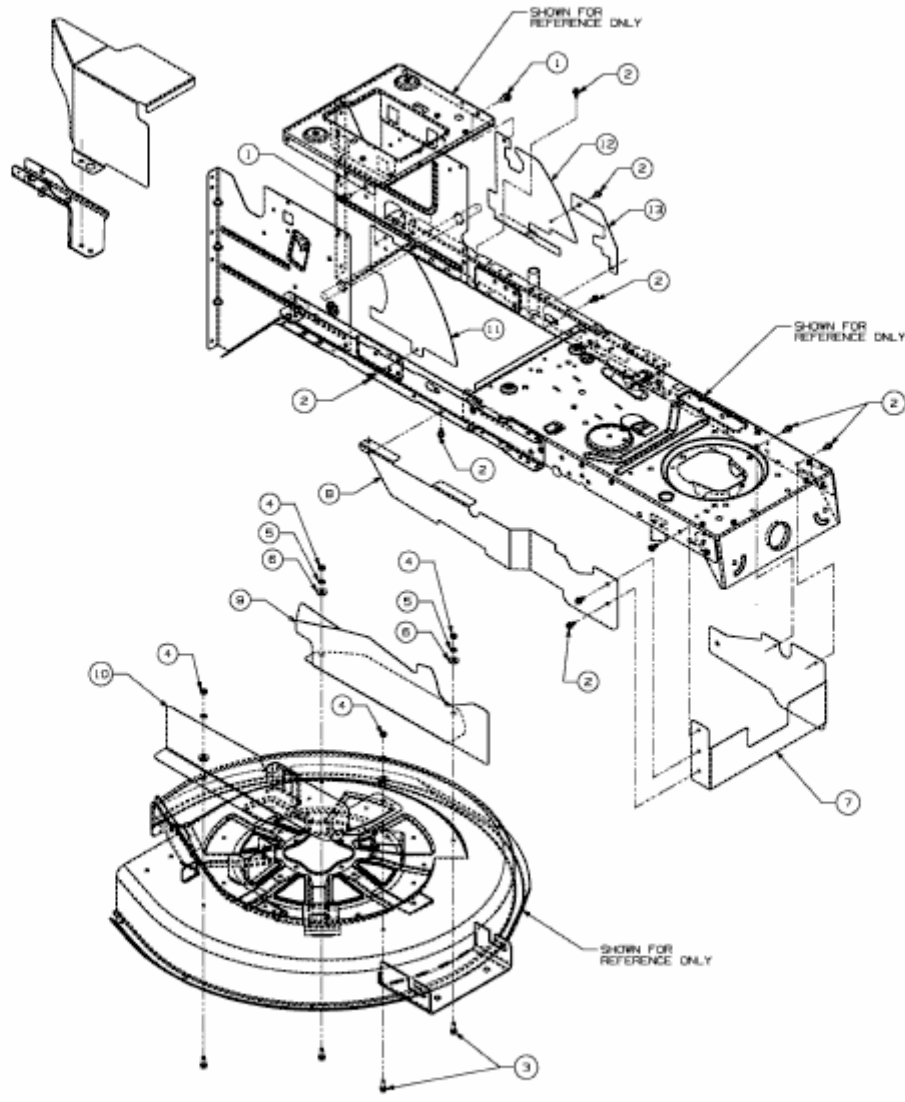

LC 125 > 13AH773C600 (2010) > ABDECKUNGEN MÄHWERK A,C (30"/76CM)

E3-03854C-01