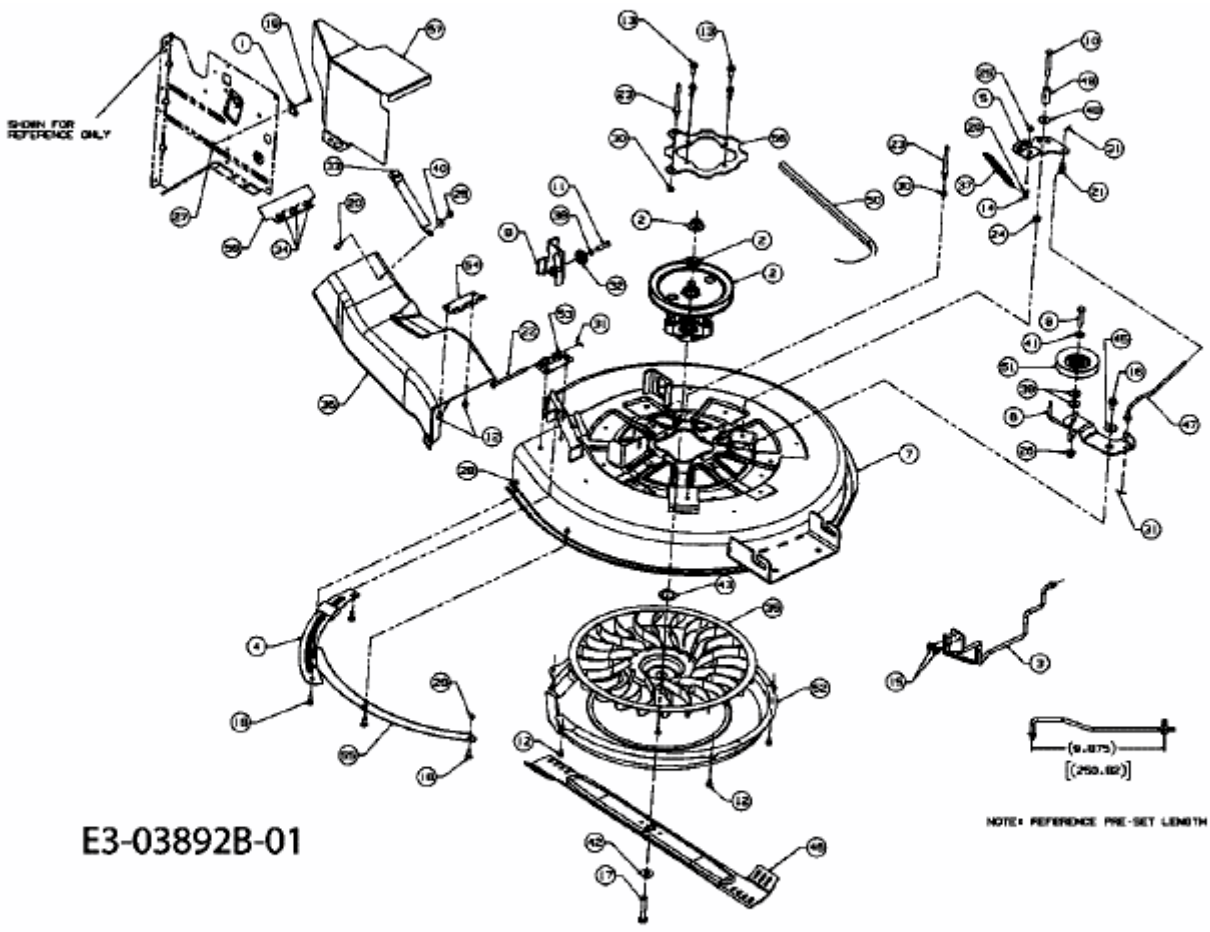

603 LT > 13AH773A611 (2008) > MÄHWERK A/C (30"/76CM)

E3-03892B-01