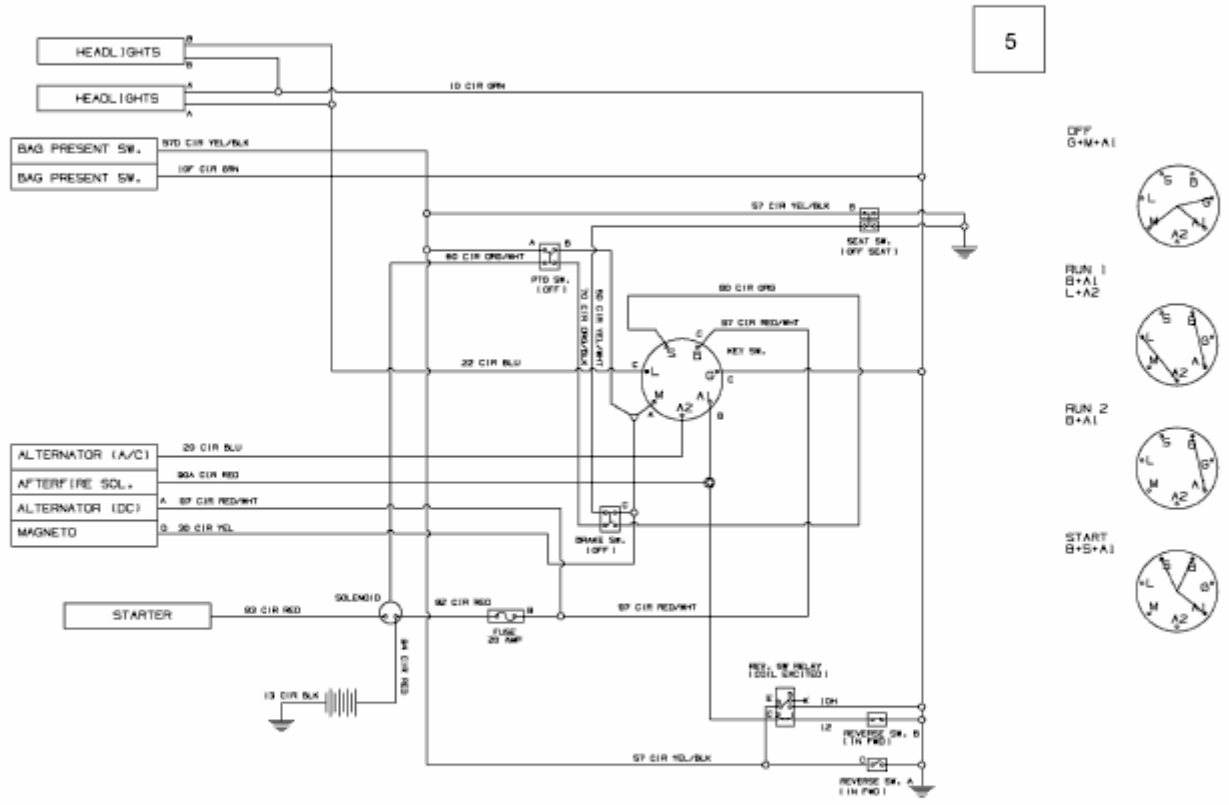

603 LT > 13AH773A611 (2008) > SCHALTPLAN

E3-03888B-02