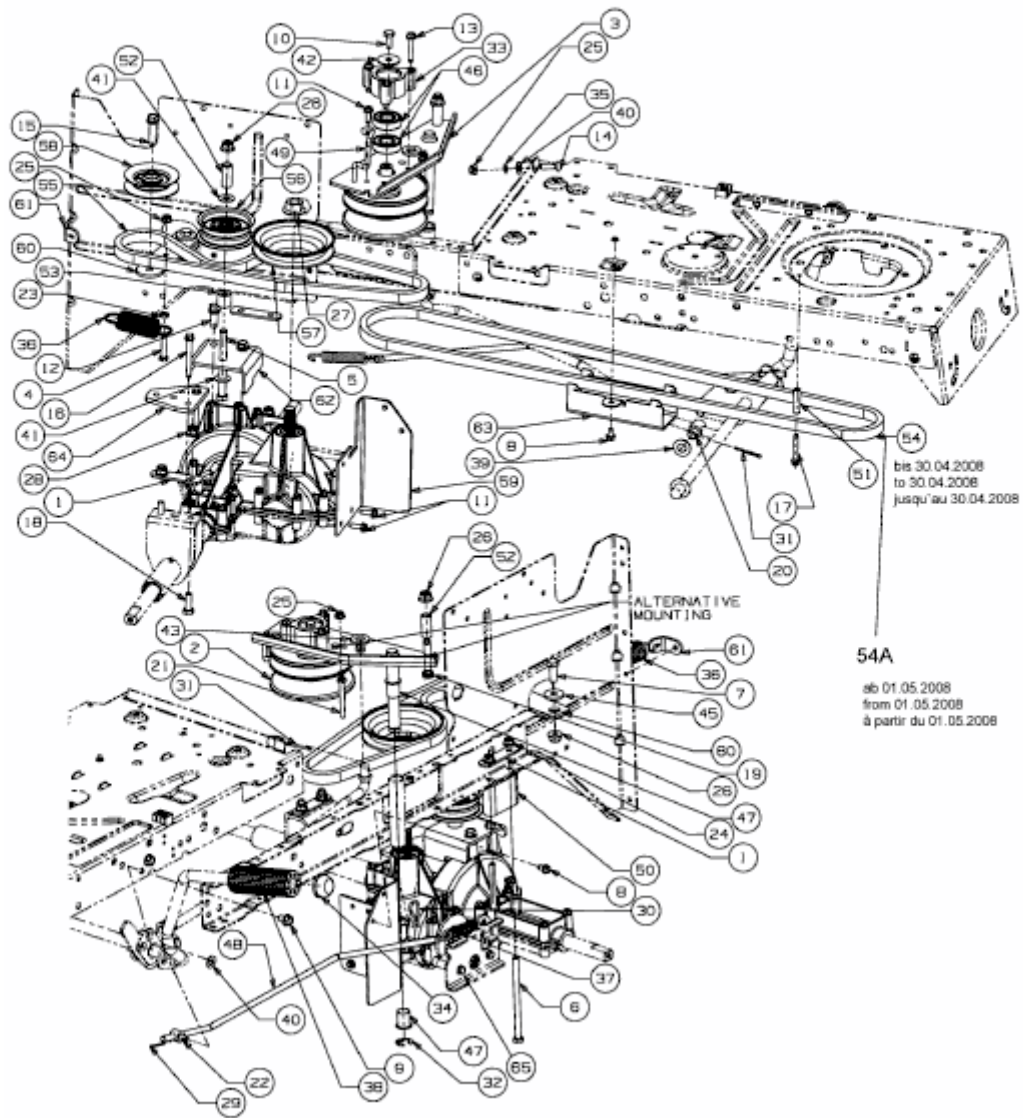

603 LT > 13AH773A611 (2008) > FAHRANTRIEB, VARIATOR BIS 13.05.2008

bis 13.05.2008  
to 13.05.2008  
jusqu'au 13.05.2008

E3-03858A-01