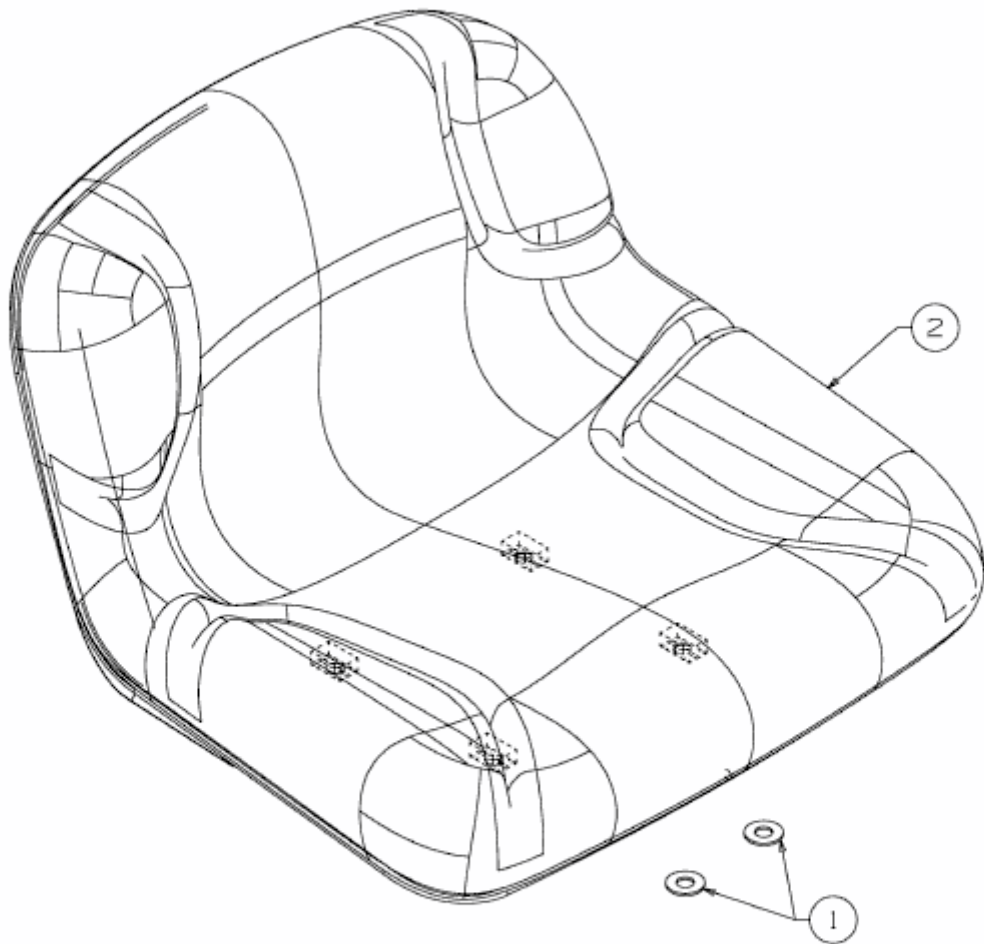

603 LT > 13AH773A611 (2008) > SITZ MIT MITTELHOHER RÜCKENLEHNE (294MM)

E3-02715B-01