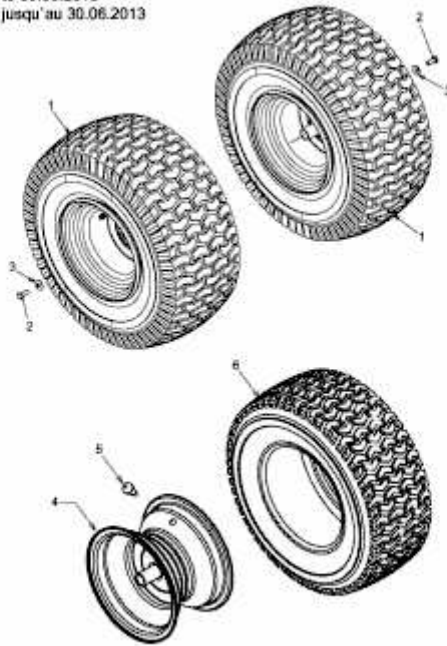

BL 135/96 T > 13AH771F684 (2008) > RÄDER HINTEN 20X8 BIS 30.06.2013

bis 30.06.2013
to 30.06.2013
jusqu'au 30.06.2013

E3-03793A-01