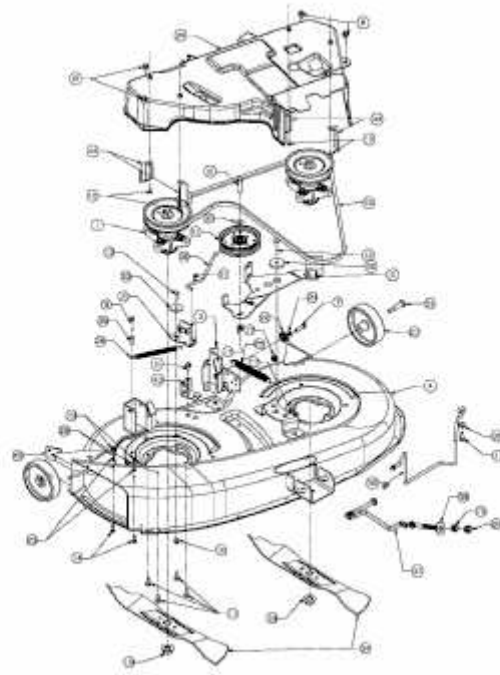

BL 135/96 T > 13AH771F684 (2008) > MÄHWERK F (38"/96CM) MIT HIGHLIFT MESSER

E3-03298B-01