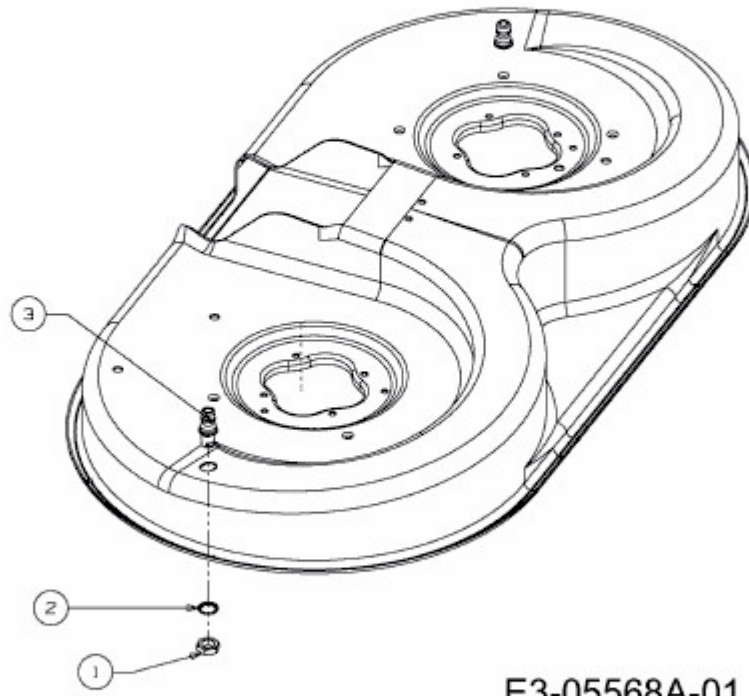

BL 125/92 T > 13AH771E683H (2015) > WASCHDÜSE

E3-05568A-01