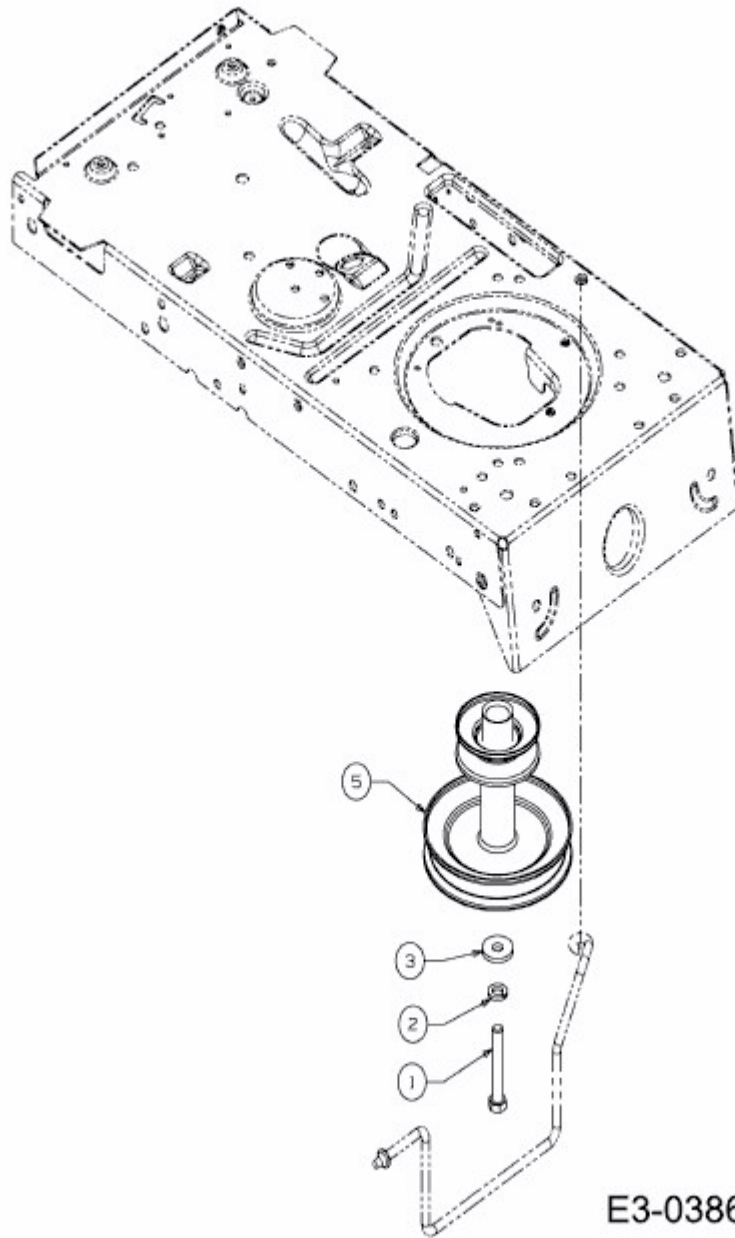

BL 125/92 T > 13AH771E683H (2015) > MOTORKEILRIEMENSCHLEIFE

E3-03869A-01