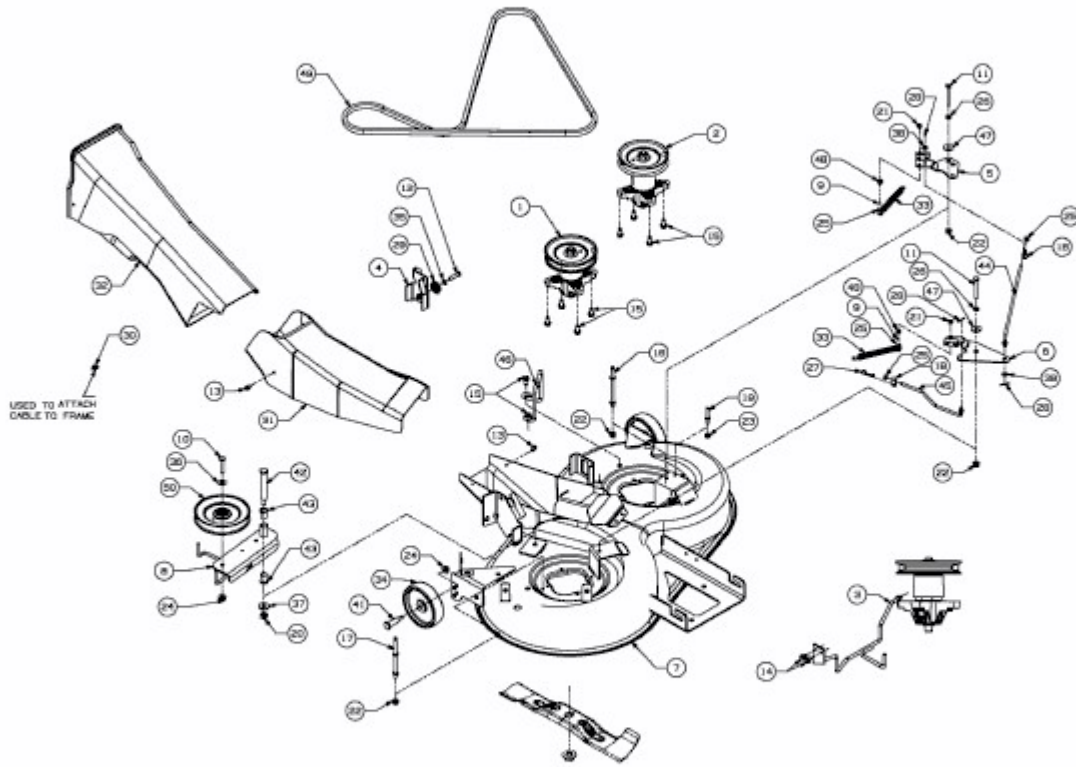

BL 125/92 T > 13AH771E683H (2015) > MÄHWERK E (36"/92CM)

E3-03891H-01