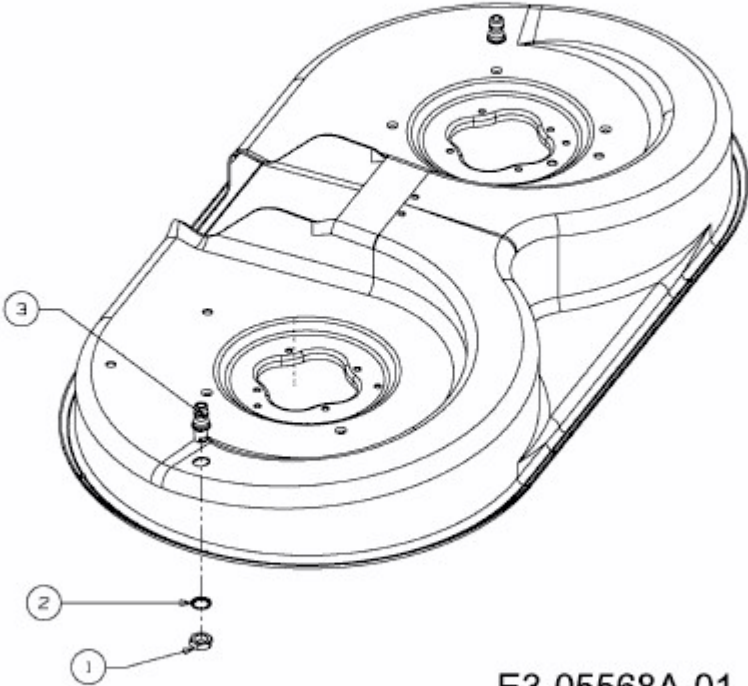

BL 125/92 T > 13AH771E683H (2014) > WASCHDÜSE

E3-05568A-01