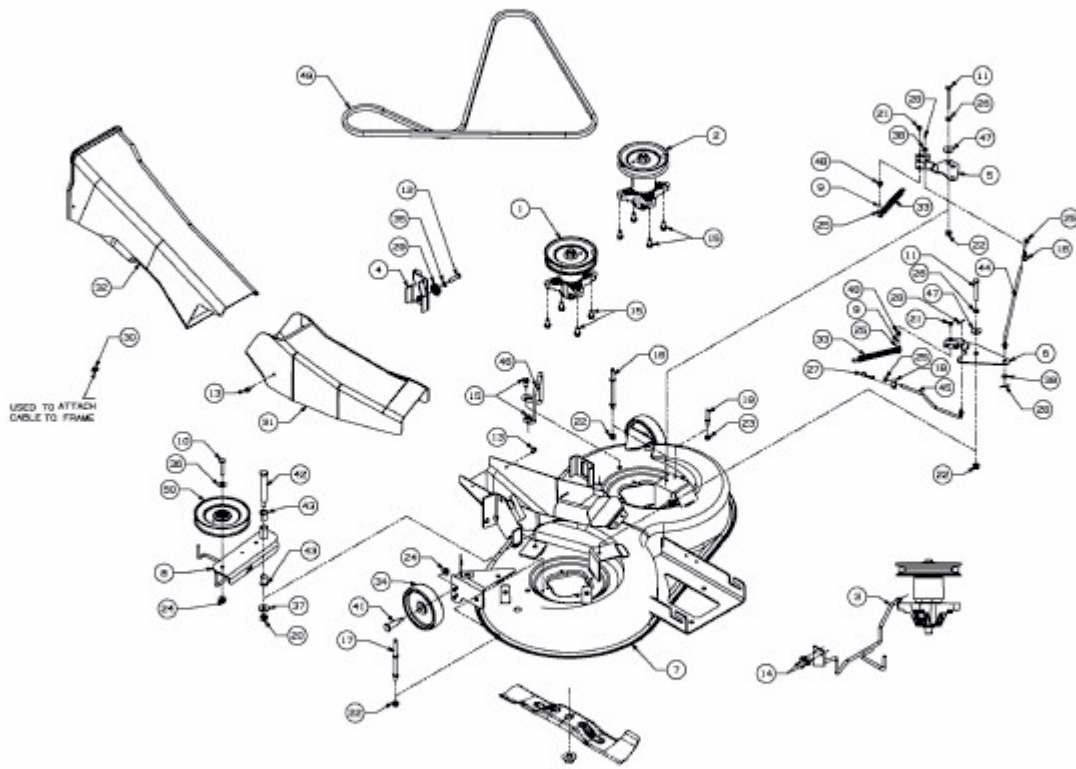

BL 125/92 T > 13AH771E683H (2014) > MÄHWERK E (36"/92CM)

E3-03891H-01