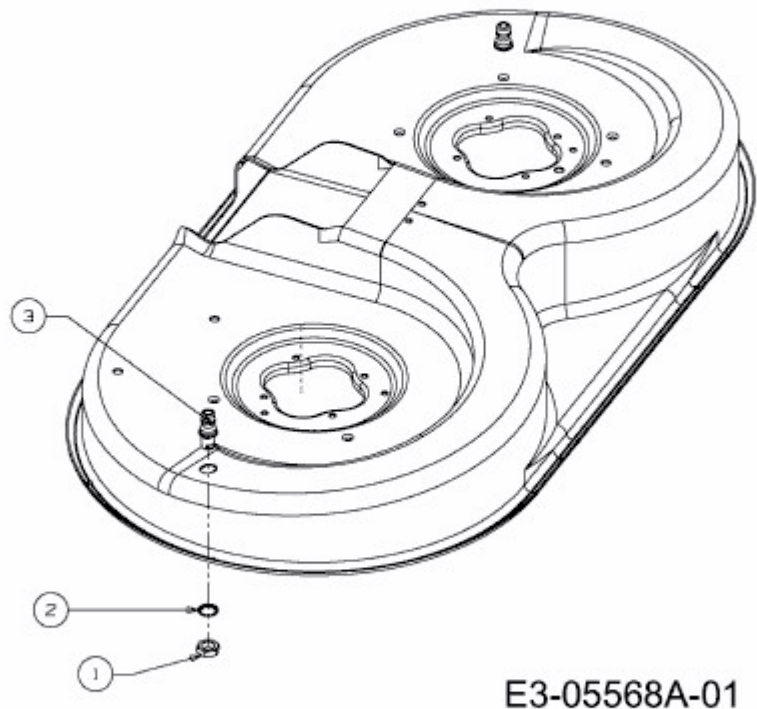

BL 125/92 T > 13AH771E683H (2013) > WASCHDÜSE

E3-05568A-01