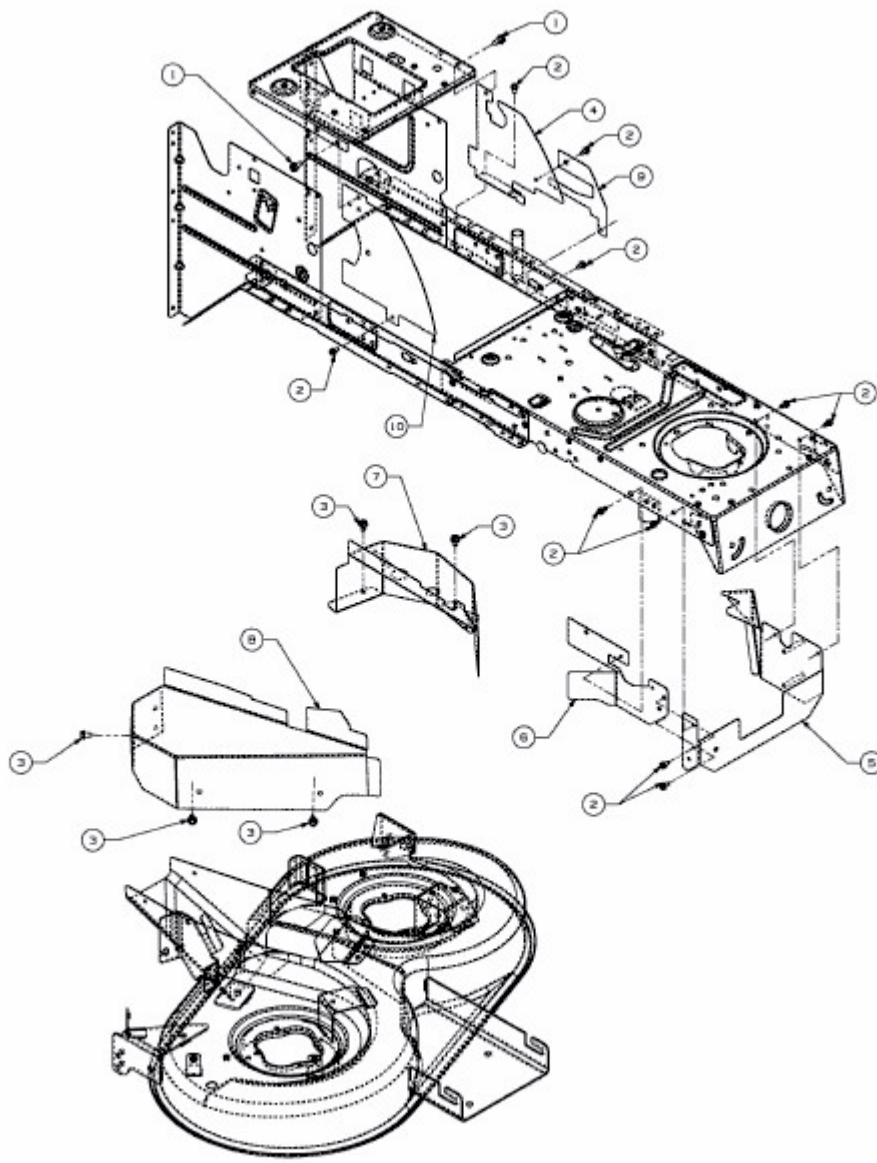

BL 125/92 T > 13AH771E683H (2013) > KEILRIEMENSCHUTZ MÄHWERK E (36"/92CM)

E3-04001D-01