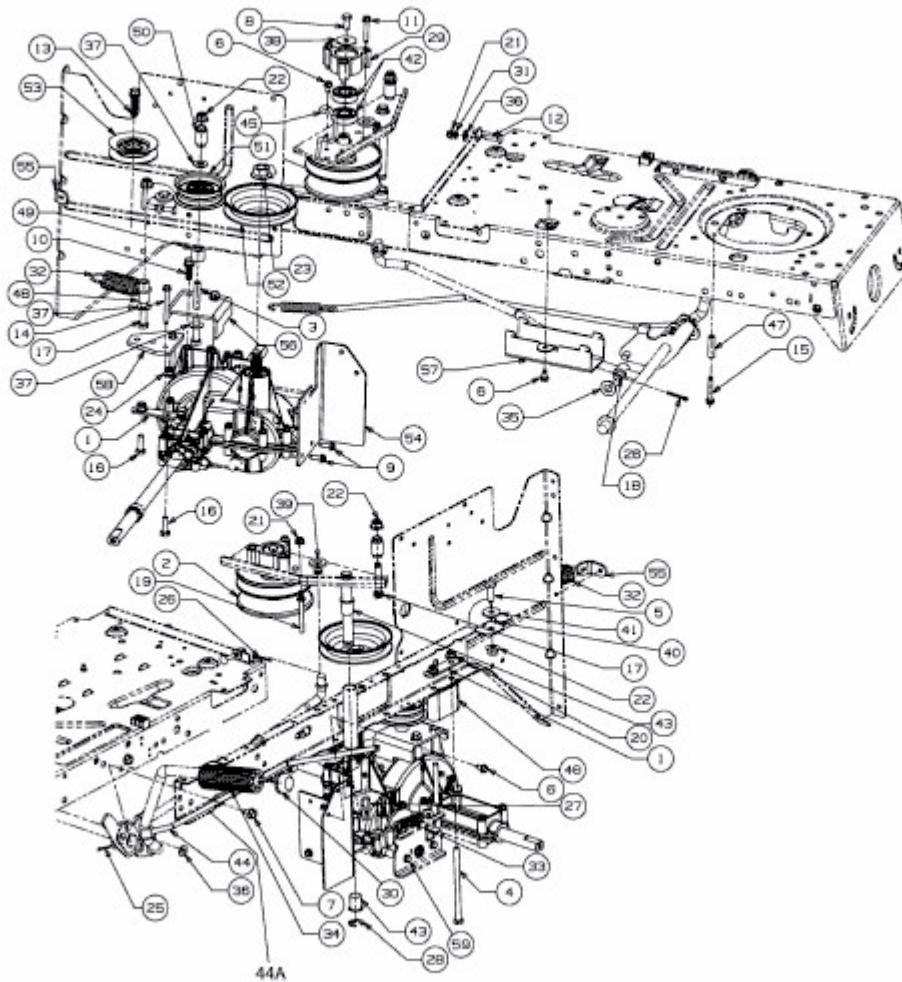

BL 125/92 T > 13AH771E683H (2013) > FAHRANTRIEB, VARIATOR

44A
ab 06.05.2013
from 06.05.2013
à partir du 06.05.2013

E3-03858F-01