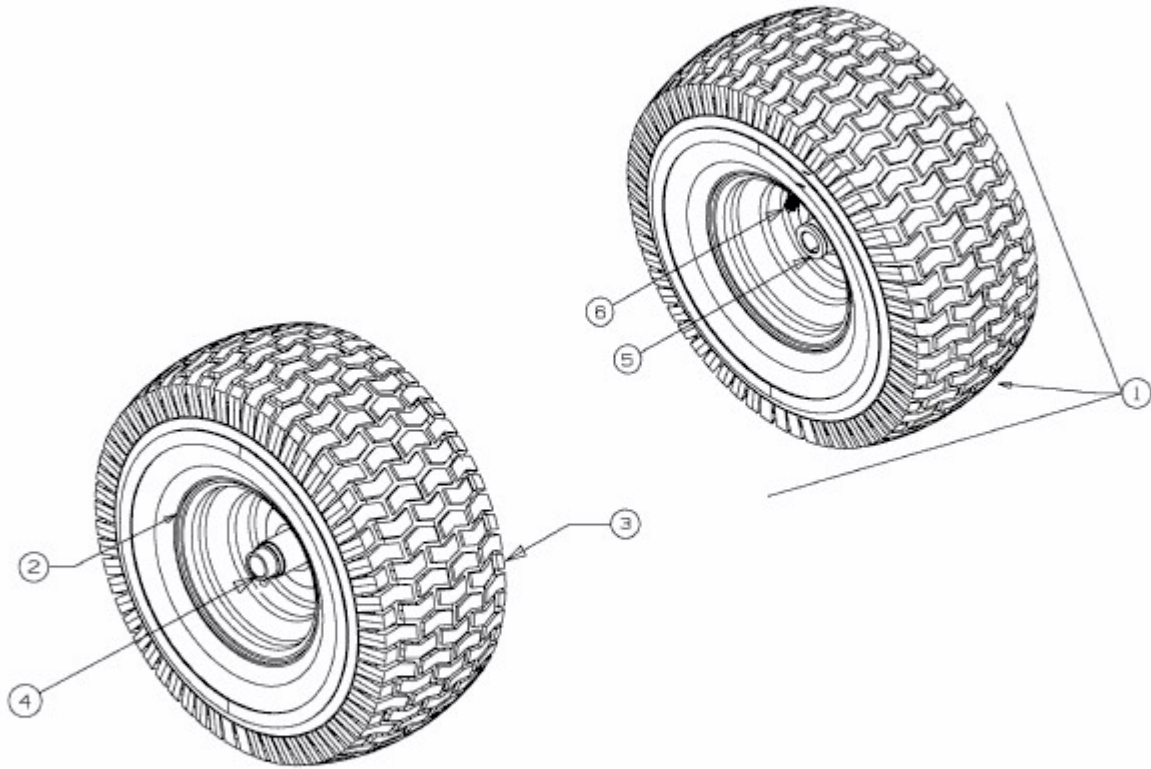

BL 125/92 T > 13AH771E683H (2013) > RÄDER VORNE 15X6

E3-02085B-01