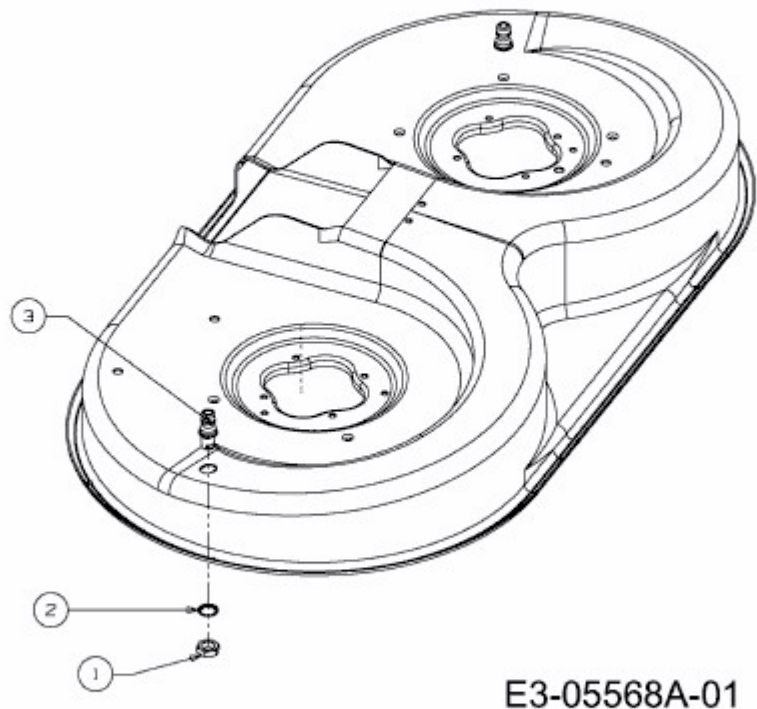

BL 125/92 T > 13AH771E683 (2014) > WASCHDÜSE

E3-05568A-01