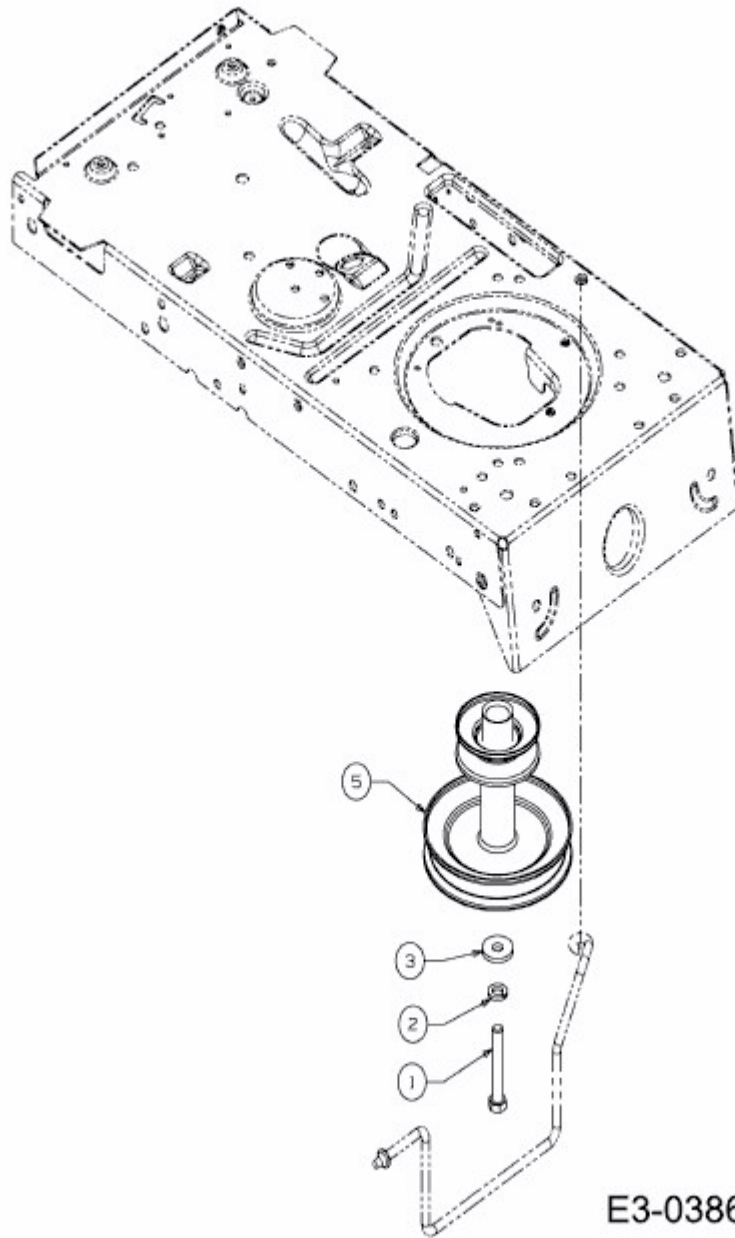

BL 125/92 T > 13AH771E683 (2014) > MOTORKEILRIEMENSCHLEIBE

E3-03869A-01