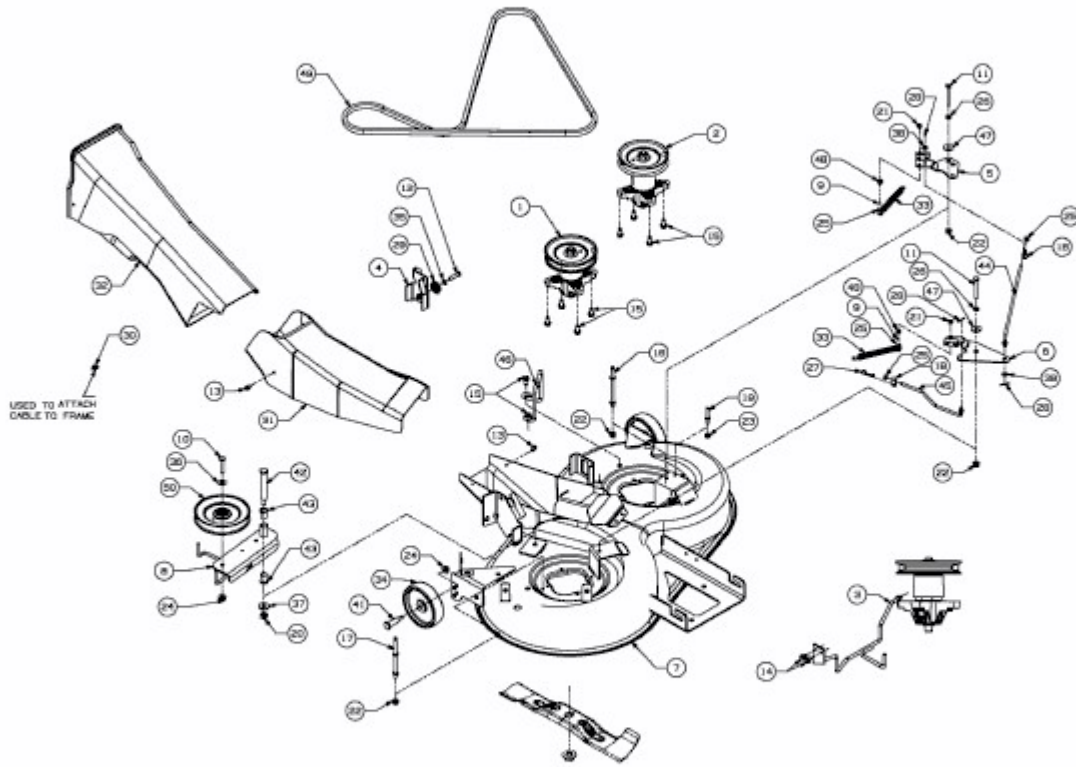

BL 125/92 T > 13AH771E683 (2014) > MÄHWERK E (36"/92CM)

E3-03891H-01