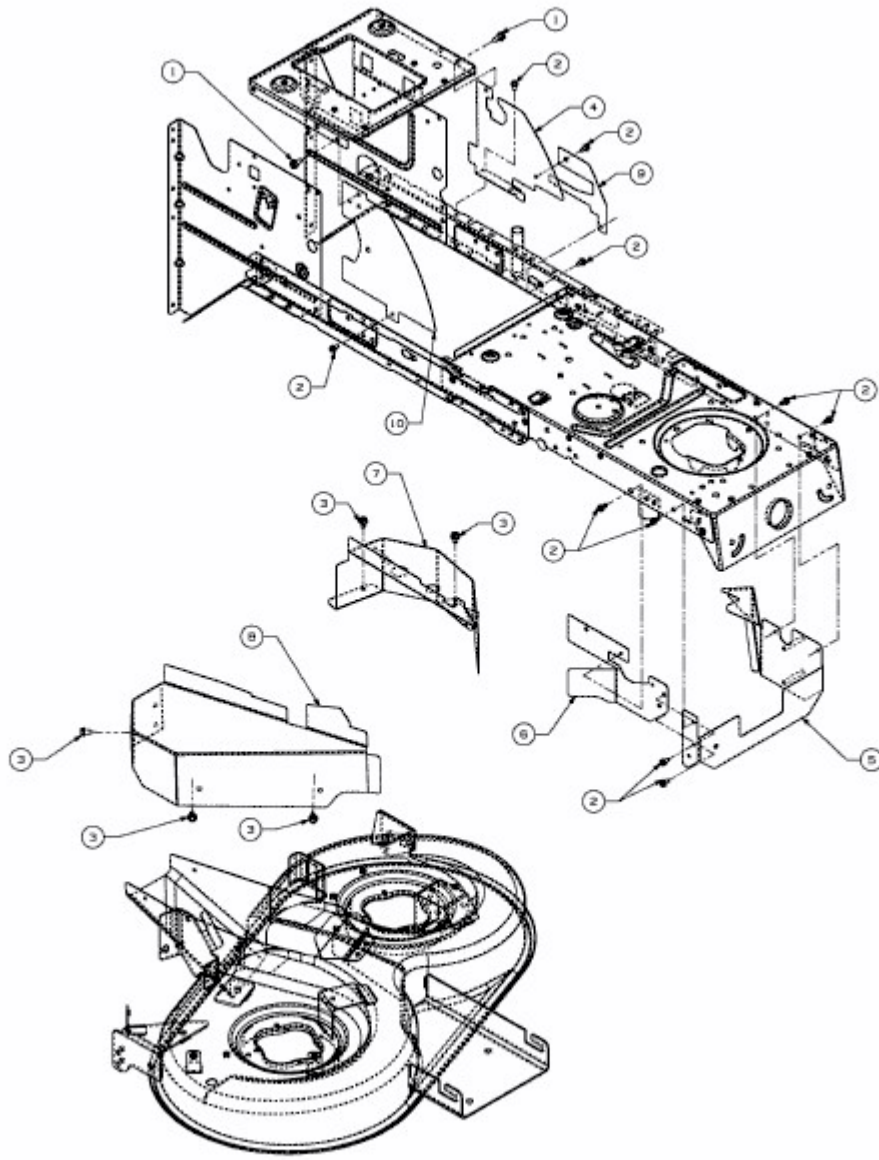

BL 125/92 T > 13AH771E683 (2013) > KEILRIEMENSCHUTZ MÄHWERK E (36"/92CM)

E3-04001D-01