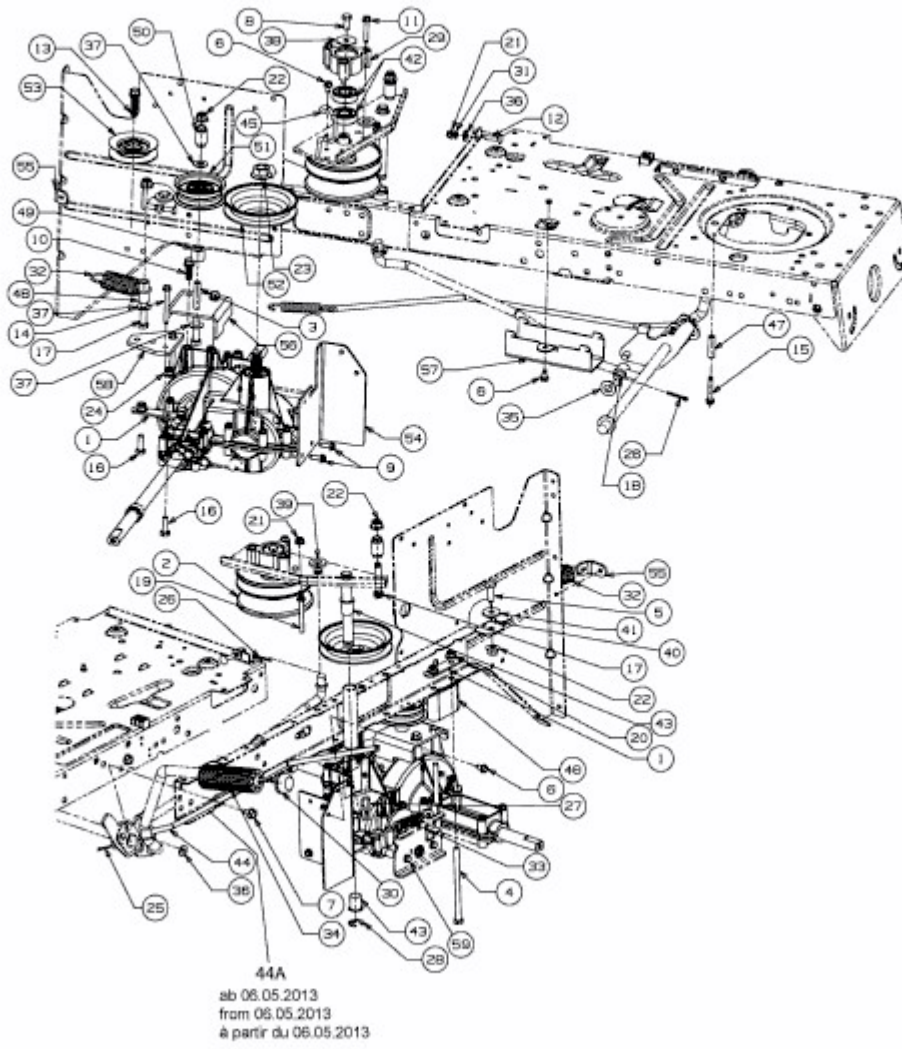

BL 125/92 T > 13AH771E683 (2013) > FAHRANTRIEB, VARIATOR

E3-03858F-01