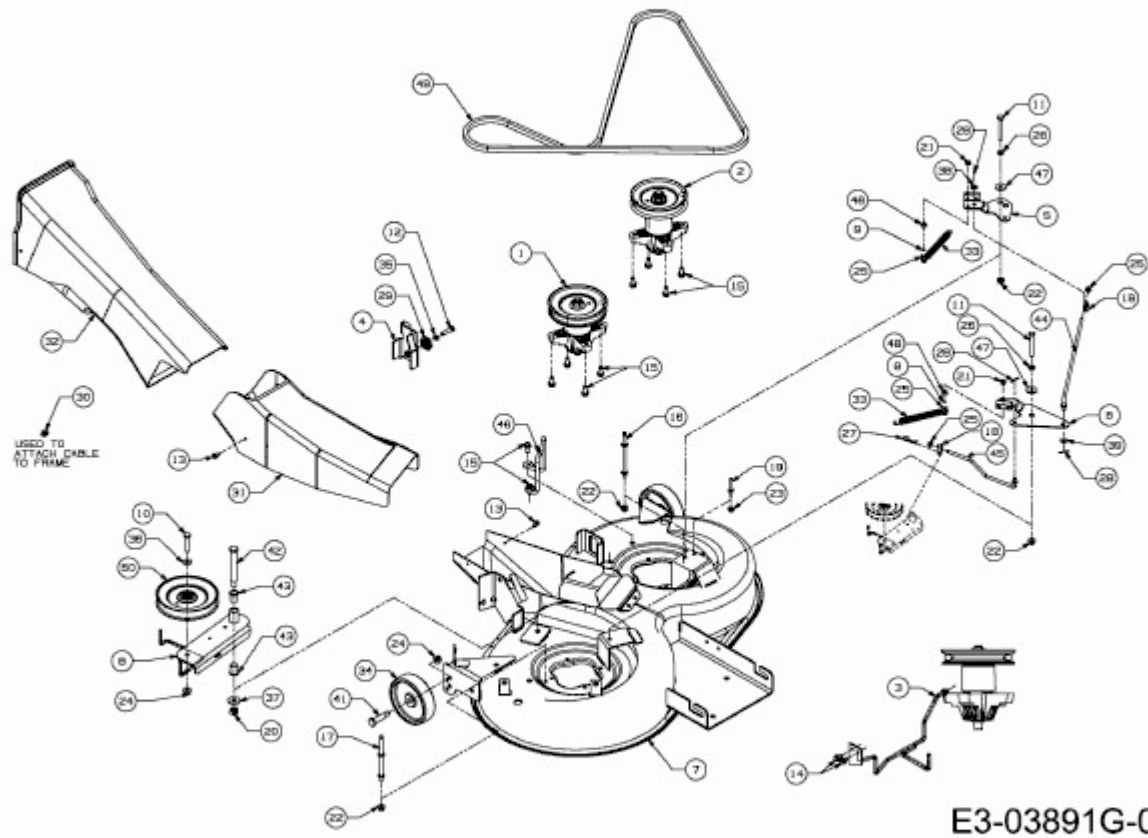

BL 125/92 T > 13AH771E683 (2013) > MÄHWERK E (36"/92CM)

E3-03891G-01