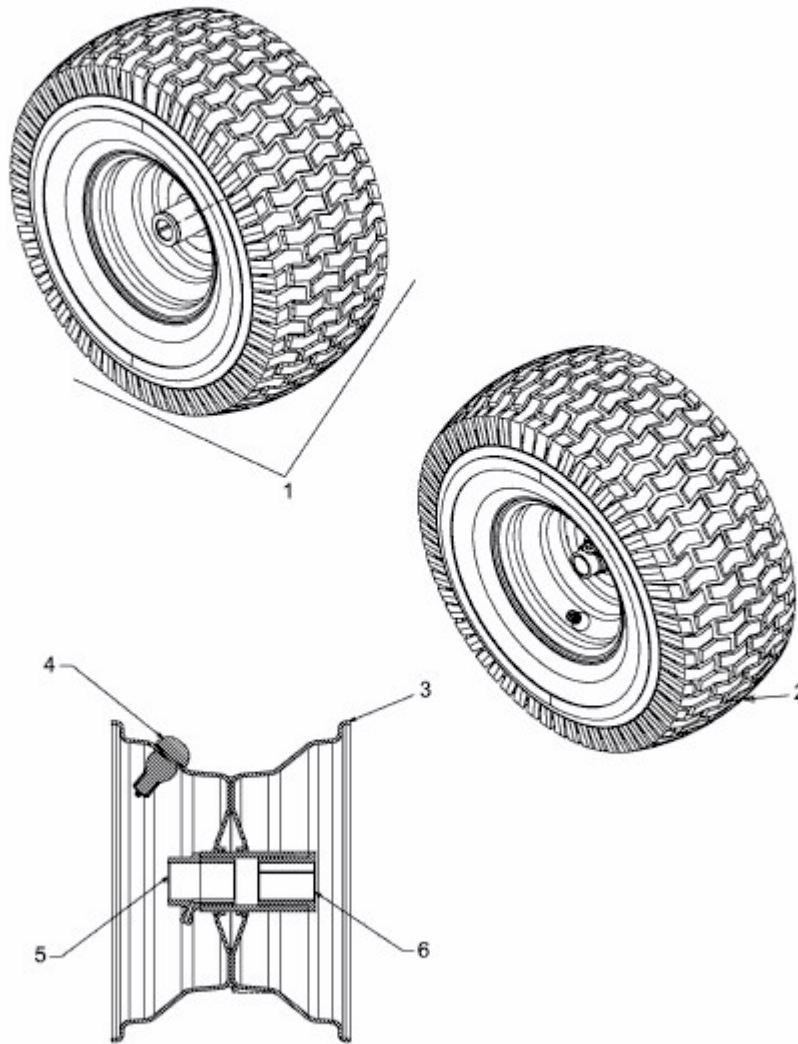

BL 125/92 T > 13AH771E683 (2013) > RÄDER VORNE 15X6 AB 04.02.2013

ab 04.02.2013
from 04.02.2013
à partir du 04.02.2013

E3-08077A-01