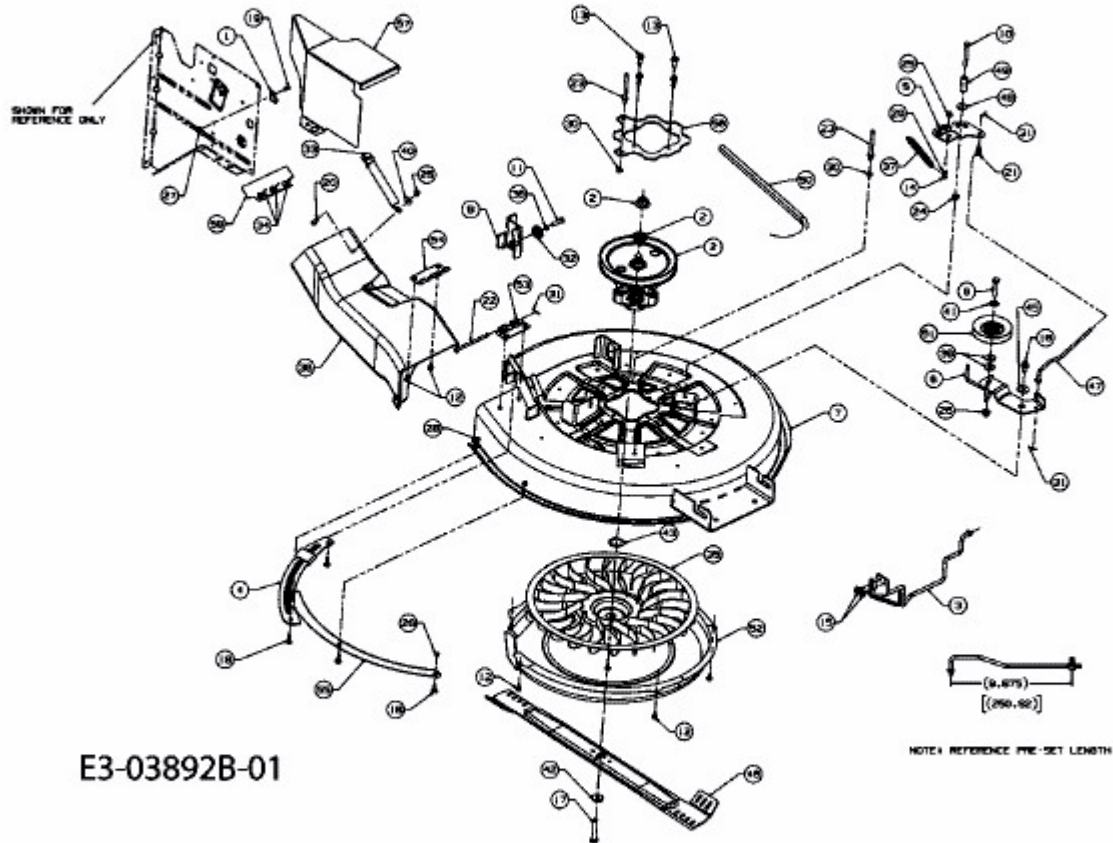

BL 125/76 T-S > 13AH771C684 (2008) > MÄHWERK A/C (30"/76CM)

E3-03892B-01

NOTE: REFERENCE PRE-SET LENGTH