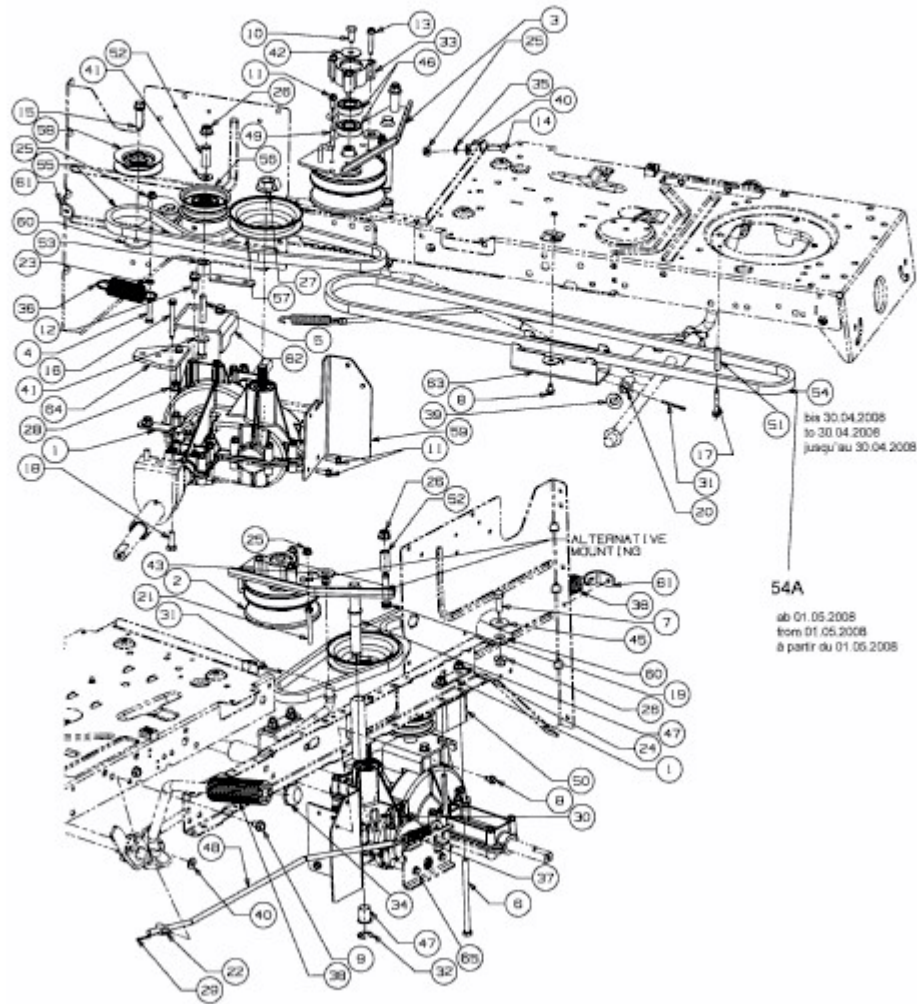

BL 125/76 T-S > 13AH771C684 (2008) > FAHRANTRIEB, VARIATOR BIS 13.05.2008

bis 13.05.2008
to 13.05.2008
jusqu'au 13.05.2008

E3-03858A-01