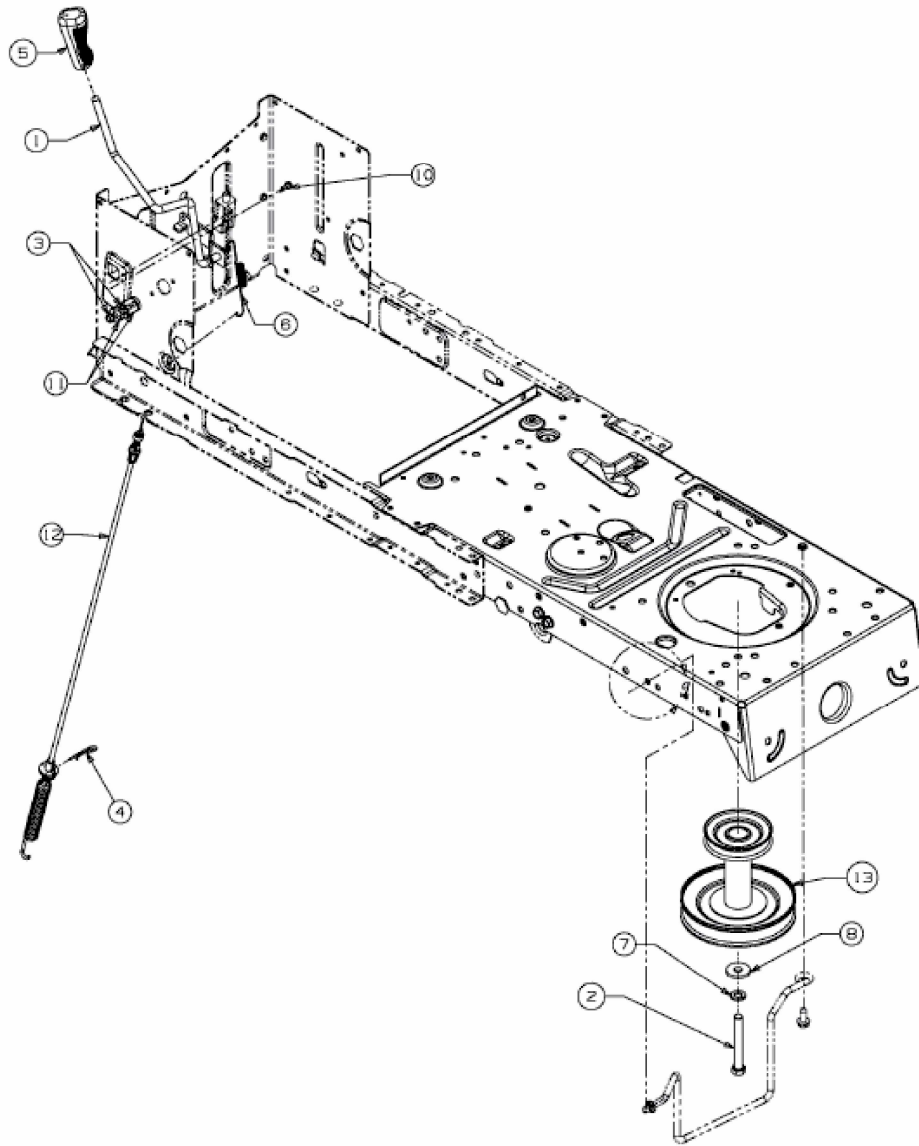

V-RTS 135/96 T > 13AH76TF620 (2009) > MÄHWERKSEINSCHALTUNG,
MOTORKEILRIEMENSCHIBE

E3-04372A-01