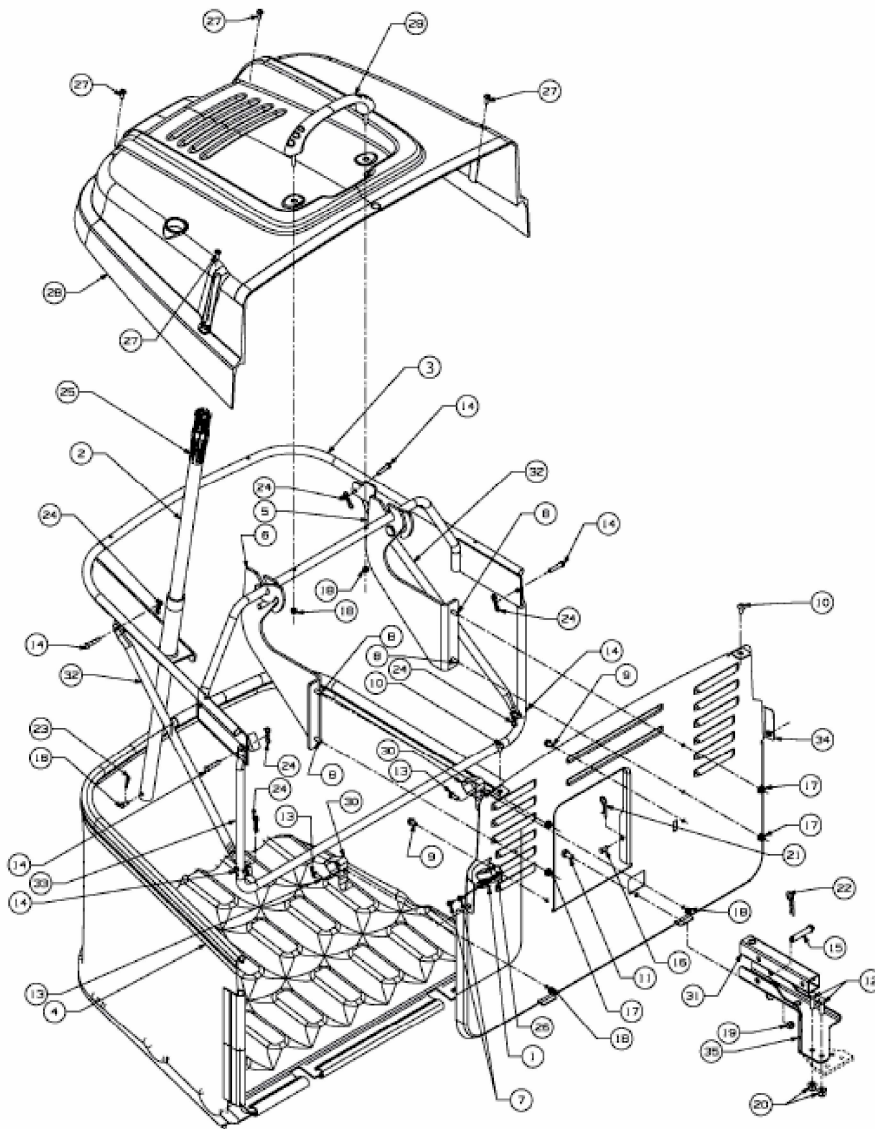

V-RTH 130/92 T > 13AH76TE620 (2011) > GRASFANGVORRICHTUNG

E3-03879B-01