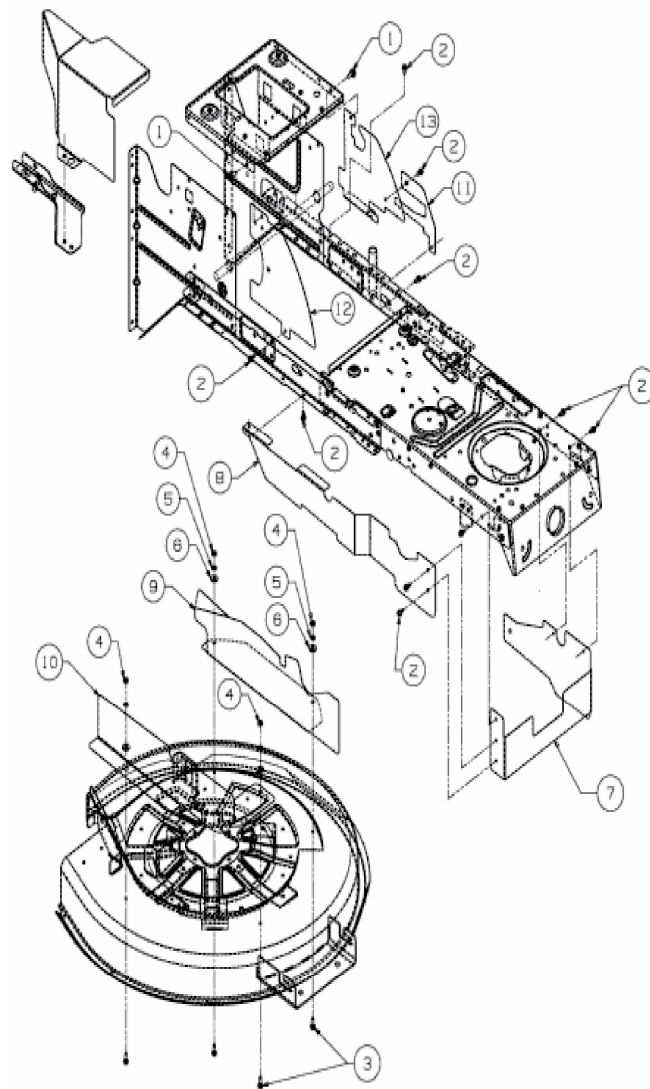

[White Passion 76.125 T](#) > [13AH76KA676 \(2018\)](#) > [Abdeckungen Mähwerk A,C \(30"/76cm\)](#)

E3-03854G-01