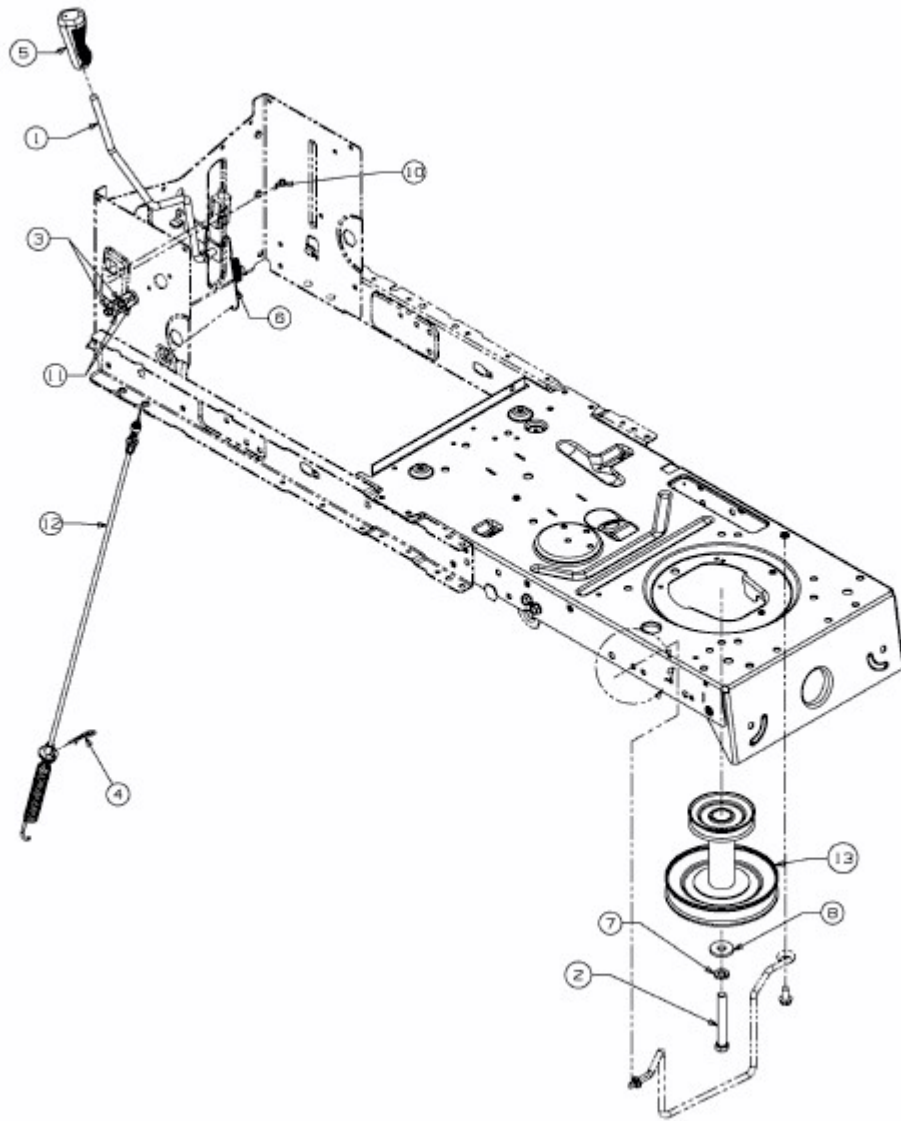

B 125/96 T > 13AH768F683 (2008) > MÄHWERKSEINSCHALTUNG, MOTORKEILRIEMENSCHLEIFE

E3-04372A-01