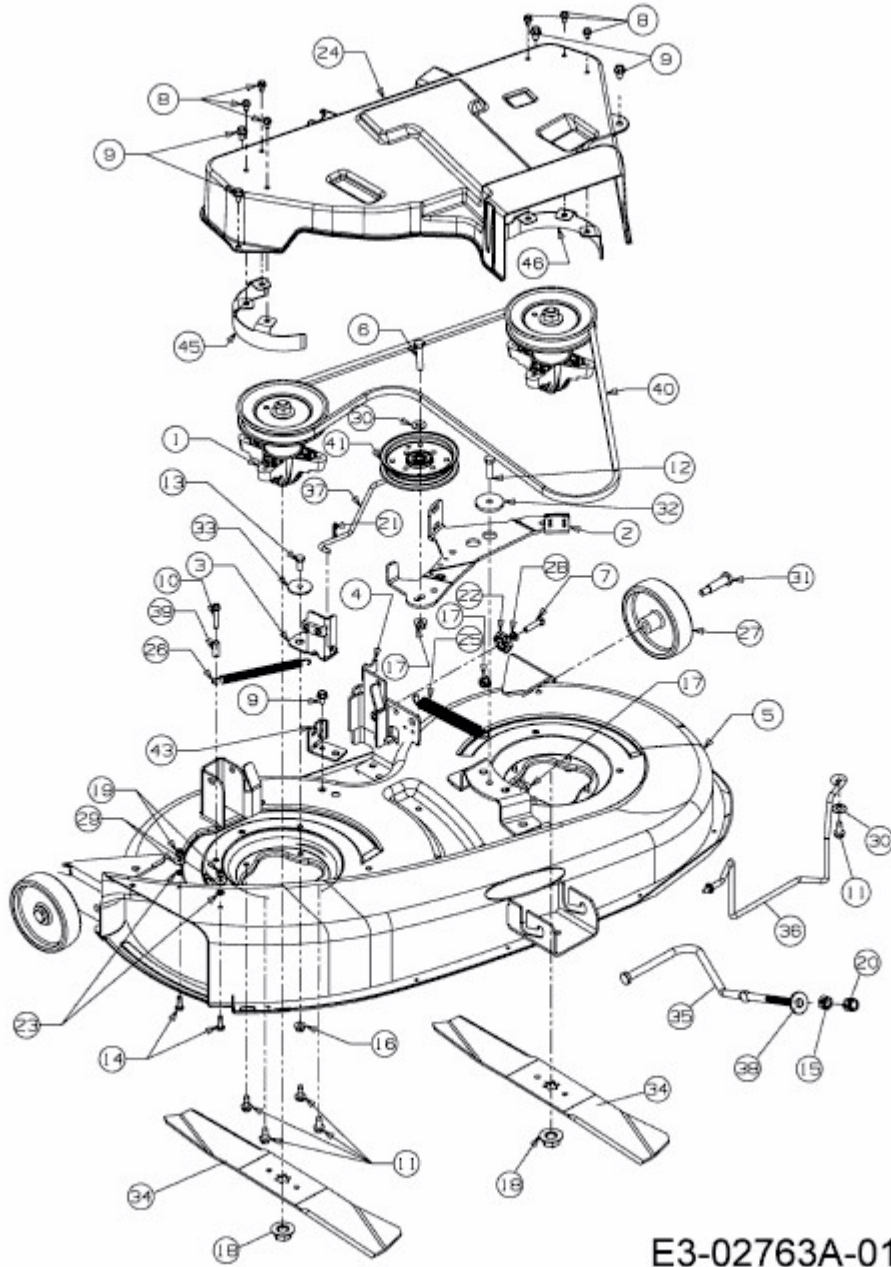

B 125/96 T > 13AH768F683 (2008) > MÄHWERK F (38"/96CM)

E3-02763A-01