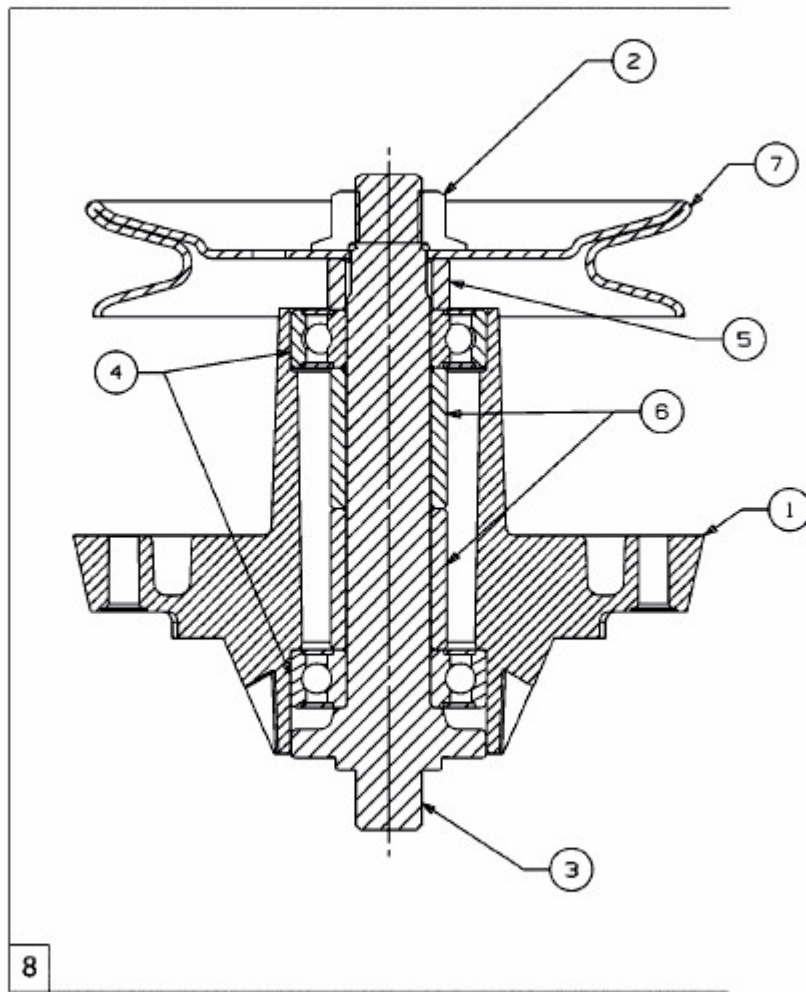

B 125/96 T > 13AH768F683 (2008) > MESSERSPINDEL 618-04474

Spindle Assembly / Messerwelle  
618-04474

E3-04379A-01