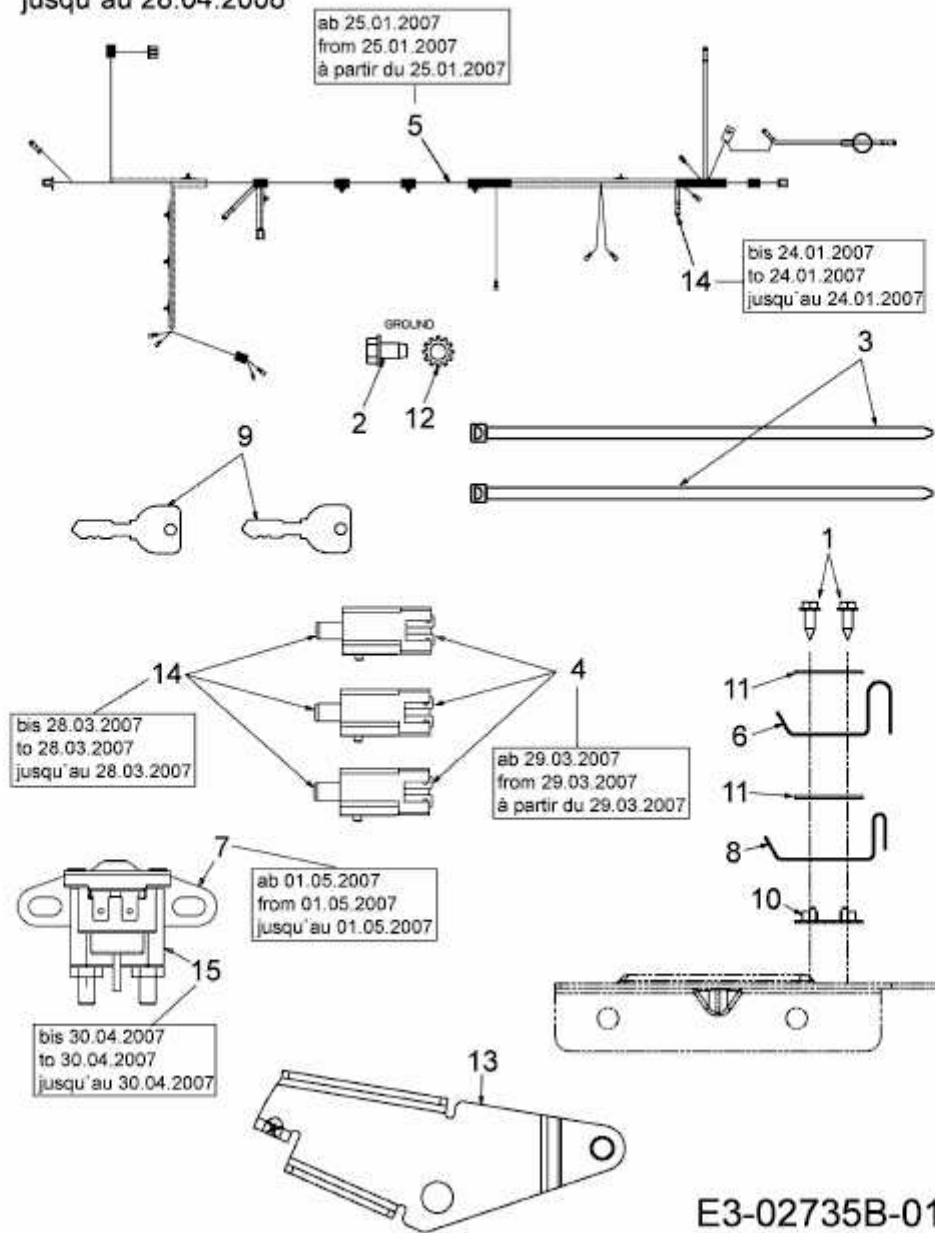

SL 135 BS > 13AH768F676 (2007) > ELEKTROTEILE BIS 28.04.2008

bis 28.04.2008
to 28.04.2008
jusqu'au 28.04.2008

E3-02735B-01