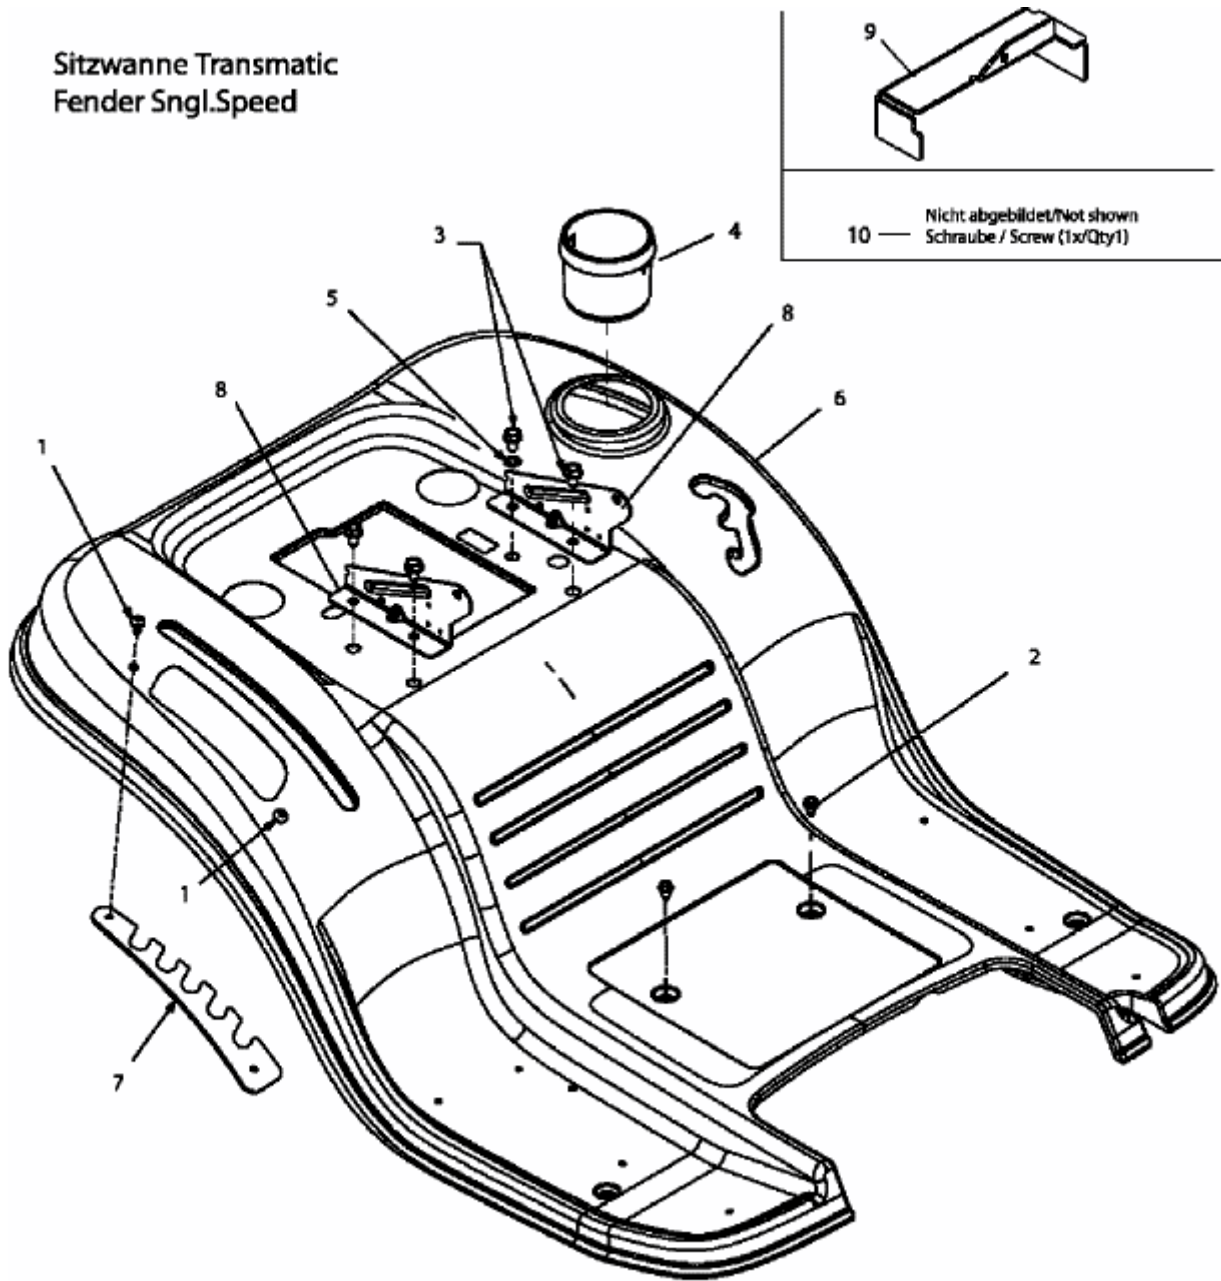

SL 135 BS > 13AH768F676 (2007) > SITZWANNE

Sitzwanne Transmatic  
Fender Sngl.Speed

10 — Nicht abgebildet/Not shown  
Schraube / Screw (1x/Qty1)

E3-02725A-01