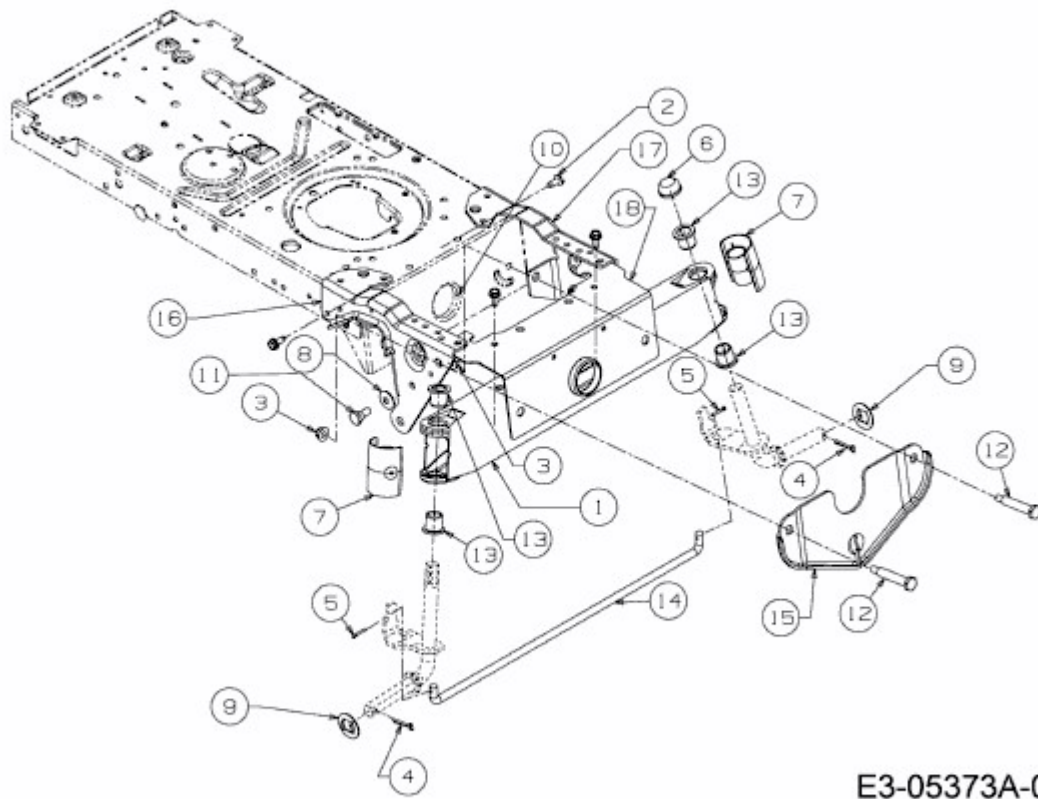

STORM 95/11,5 T > 13AH768F637 (2010) > VORDERACHSE

E3-05373A-01