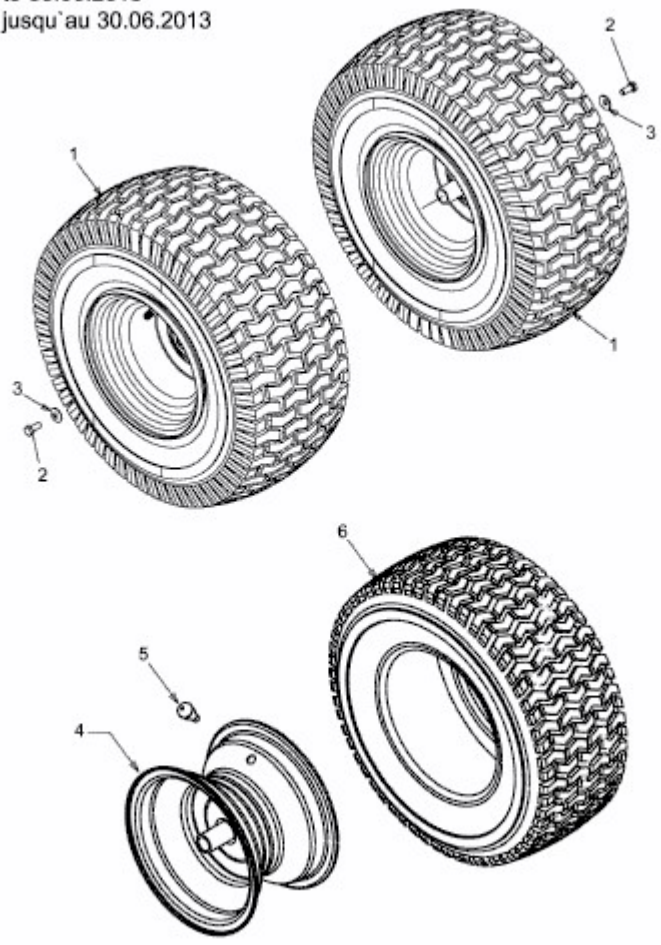

STORM 95/11,5 T > 13AH768F637 (2010) > MESSERSPINDEL 618-04474

bis 30.06.2013
to 30.06.2013
jusqu'au 30.06.2013

E3-03793A-01