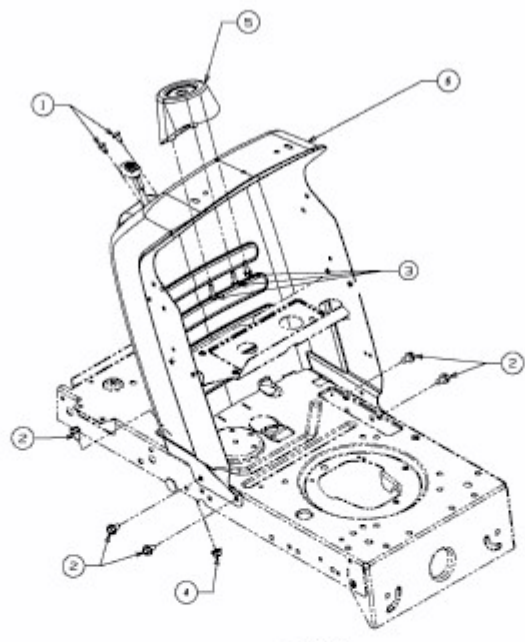

STORM 95/11,5 T > 13AH768F637 (2010) > ARMATURENBRETT

E3-02734D-01