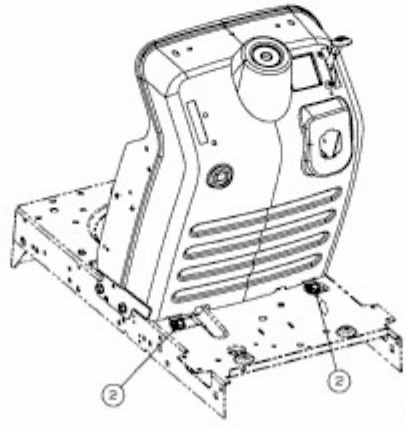

STORM 95/11,5 T > 13AH768F637 (2010) > ARMATURENBRETT

E3-02734D-01